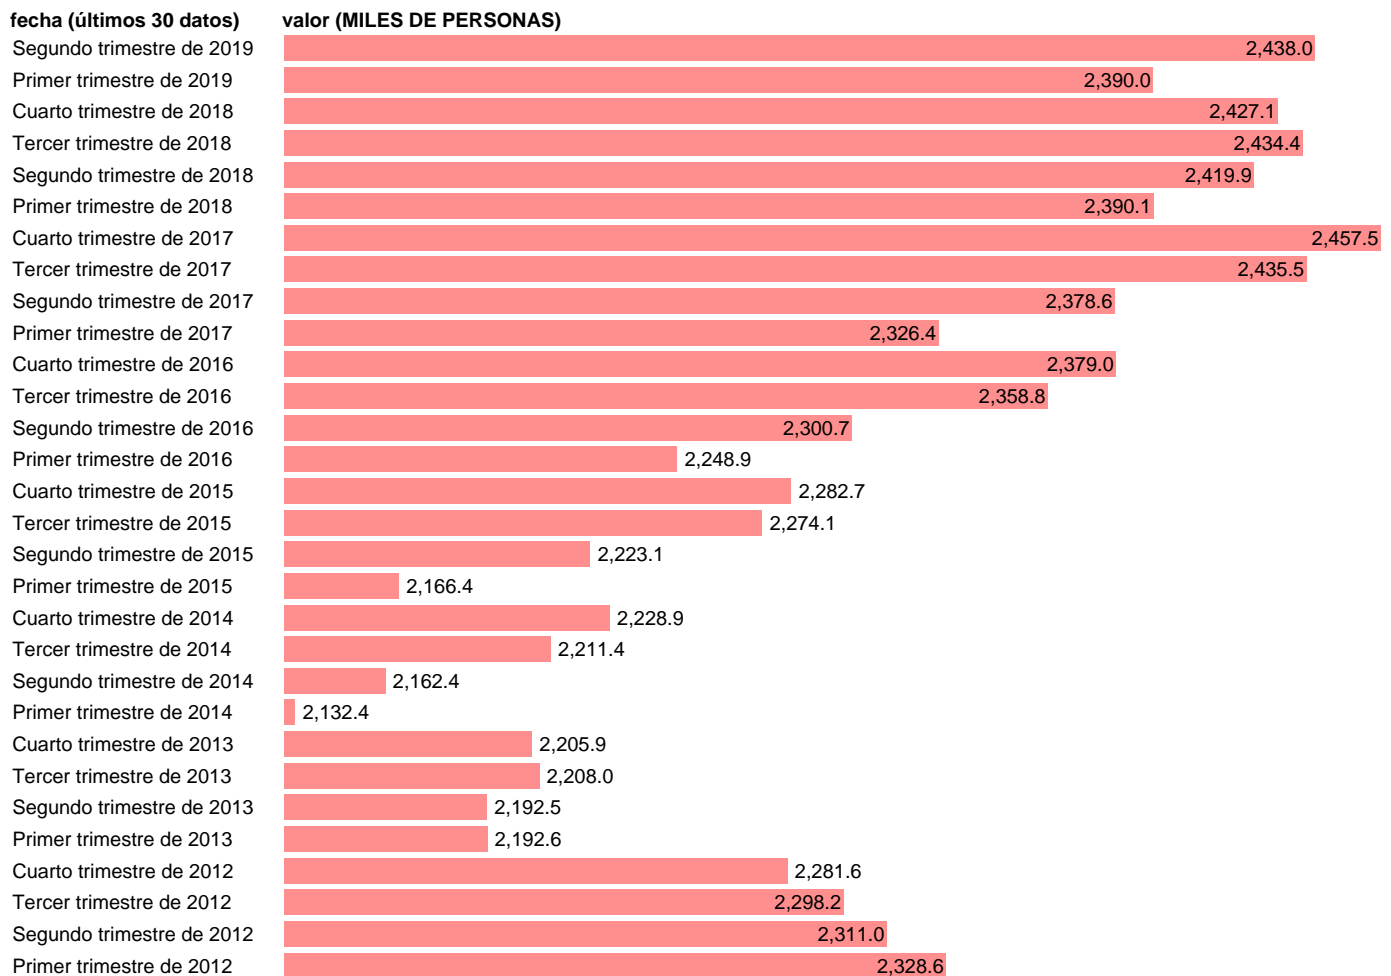

OCUPADOS. INDUSTRIA TOTAL

Estadística: [OCUPADOS. INDUSTRIA TOTAL](#)

Enlace permanente (Permalink): <https://tematicas.org/M1/9ajc8020t/>

Notas: **CVEC DE EFECTOS ESTACIONALES Y CALENDARIO ACTUALIZA: ÁREA MERCADO LABORAL**

Fuente: **INE (CNTR BASE 2010).**

Frecuencia: **Trimestral.**

Unidades: **MILES DE PERSONAS.**

Datos disponibles desde **Primer trimestre de 1995** hasta **Segundo trimestre de 2019**.

Valor más alto alcanzado en Cuarto trimestre de 2000: **3118.3**.

Valor más bajo alcanzado en Primer trimestre de 2014: **2132.4**.

[Pulse aquí](#) para acceder a los datos completos actualizados y a la representación gráfica estadística.