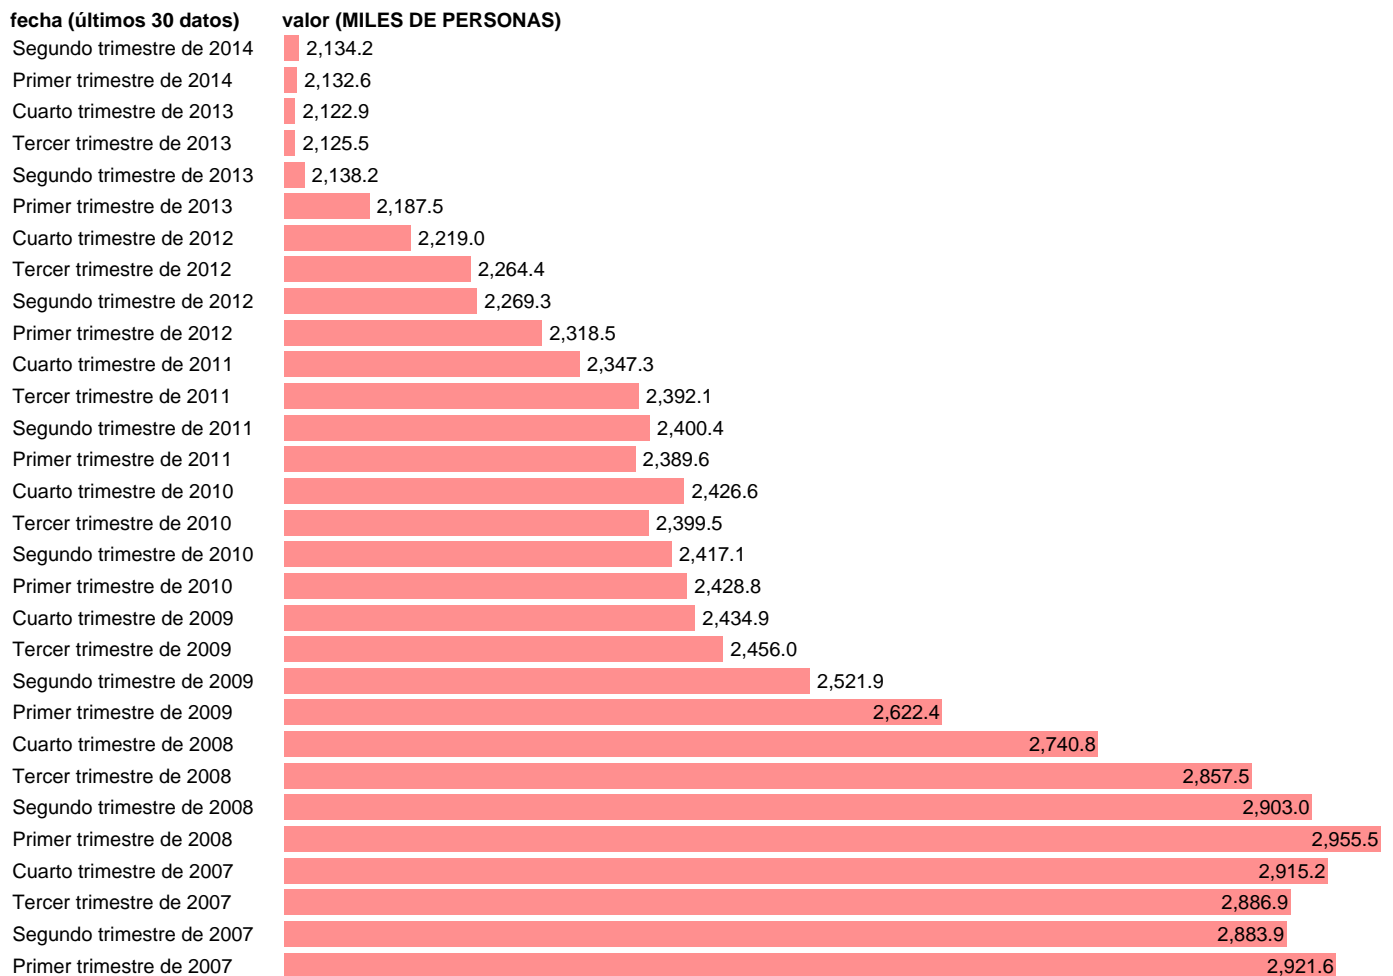

## OCUPADOS. INDUSTRIA TOTAL

Estadística: [OCUPADOS. INDUSTRIA TOTAL](#)

Enlace permanente (Permalink): <https://tematicas.org/M1/9ahc8020/>

Notas: **CVEC DE EFECTOS ESTACIONALES Y CALENDARIO ACTUALIZA: ÁREA MERCADO LABORAL**

Fuente: **INE (CN 2008).**

Frecuencia: **Trimestral.**

Unidades: **MILES DE PERSONAS.**

Datos disponibles desde **Primer trimestre de 1995** hasta **Segundo trimestre de 2014**.

Valor más alto alcanzado en Cuarto trimestre de 2000: **3122.5**.

Valor más bajo alcanzado en Cuarto trimestre de 2013: **2122.9**.

[Pulse aquí](#) para acceder a los datos completos actualizados y a la representación gráfica estadística.