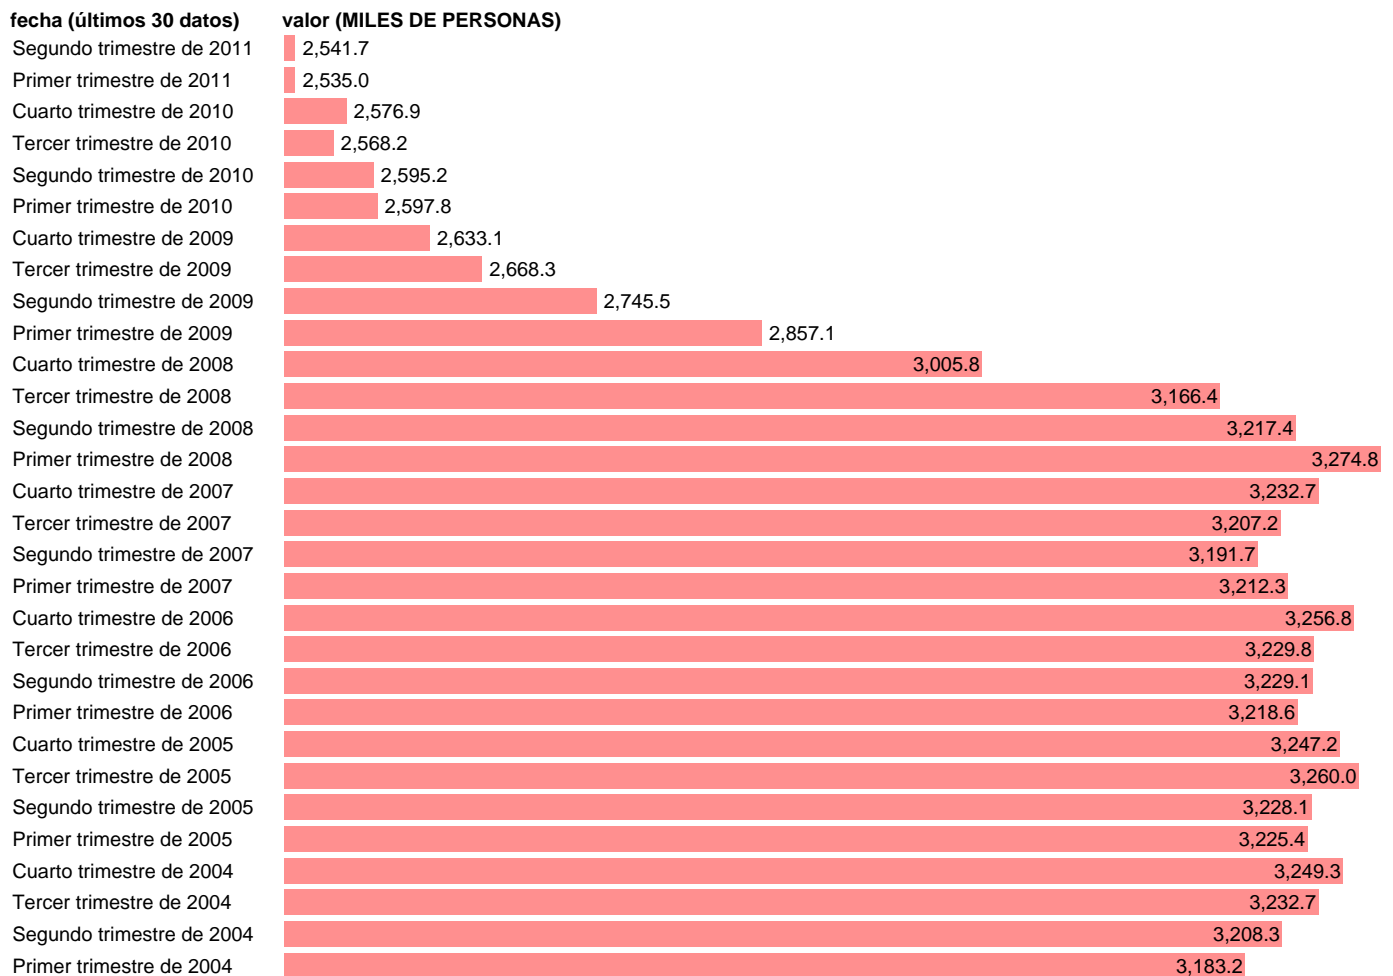

OCUPADOS. INDUSTRIA TOTAL

Estadística: [OCUPADOS. INDUSTRIA TOTAL](#)

Enlace permanente (Permalink): <https://tematicas.org/M1/9agc8020/>

Notas: **ACTUALIZA: ÁREA MERCADO LABORAL**

Fuente: **INE (CN 2000).**

Frecuencia: **Trimestral.**

Unidades: **MILES DE PERSONAS.**

Datos disponibles desde **Primer trimestre de 1995** hasta **Segundo trimestre de 2011.**

Valor más alto alcanzado en Primer trimestre de 2008: **3274.8.**

Valor más bajo alcanzado en Primer trimestre de 2011: **2535.**

[Pulse aquí](#) para acceder a los datos completos actualizados y a la representación gráfica estadística.