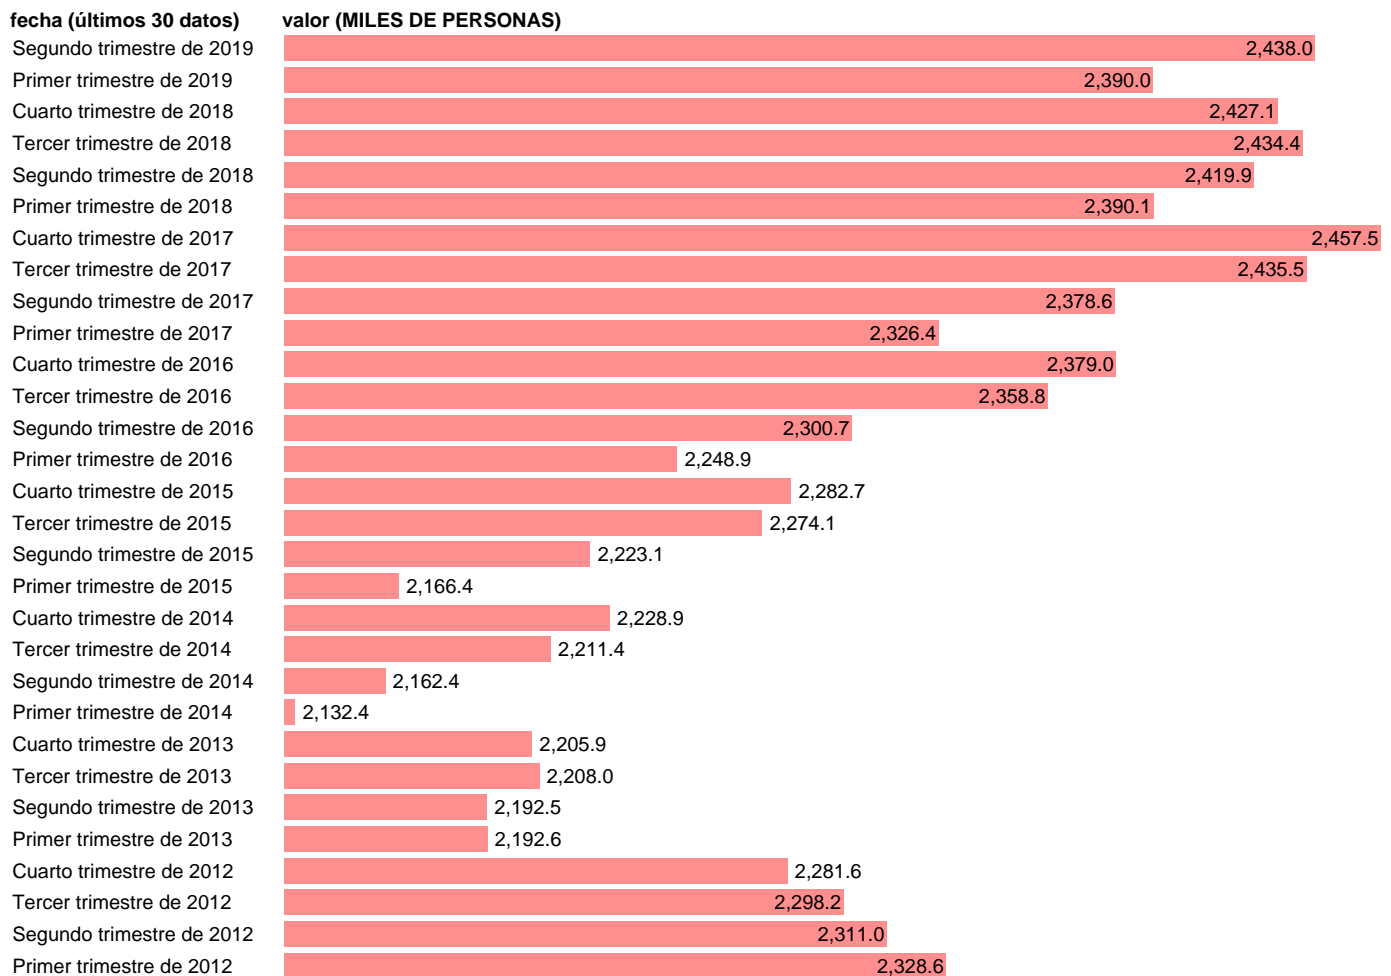

OCUPADOS. INDUSTRIA TOTAL

Estadística: [OCUPADOS. INDUSTRIA TOTAL](#)

Enlace permanente (Permalink): <https://tematicas.org/M1/90jc8020t/>

Notas: **CVEC DE EFECTOS ESTACIONALES Y CALENDARIO ACTUALIZA: ÁREA MERCADO LABORAL**

Fuente: **INE (CNTR BASE 2010).**

Frecuencia: **Trimestral.**

Unidades: **MILES DE PERSONAS.**

Datos disponibles desde **Primer trimestre de 1995** hasta **Segundo trimestre de 2019**.

Valor más alto alcanzado en Cuarto trimestre de 2000: **3118.3**.

Valor más bajo alcanzado en Primer trimestre de 2014: **2132.4**.

[Pulse aquí](#) para acceder a los datos completos actualizados y a la representación gráfica estadística.