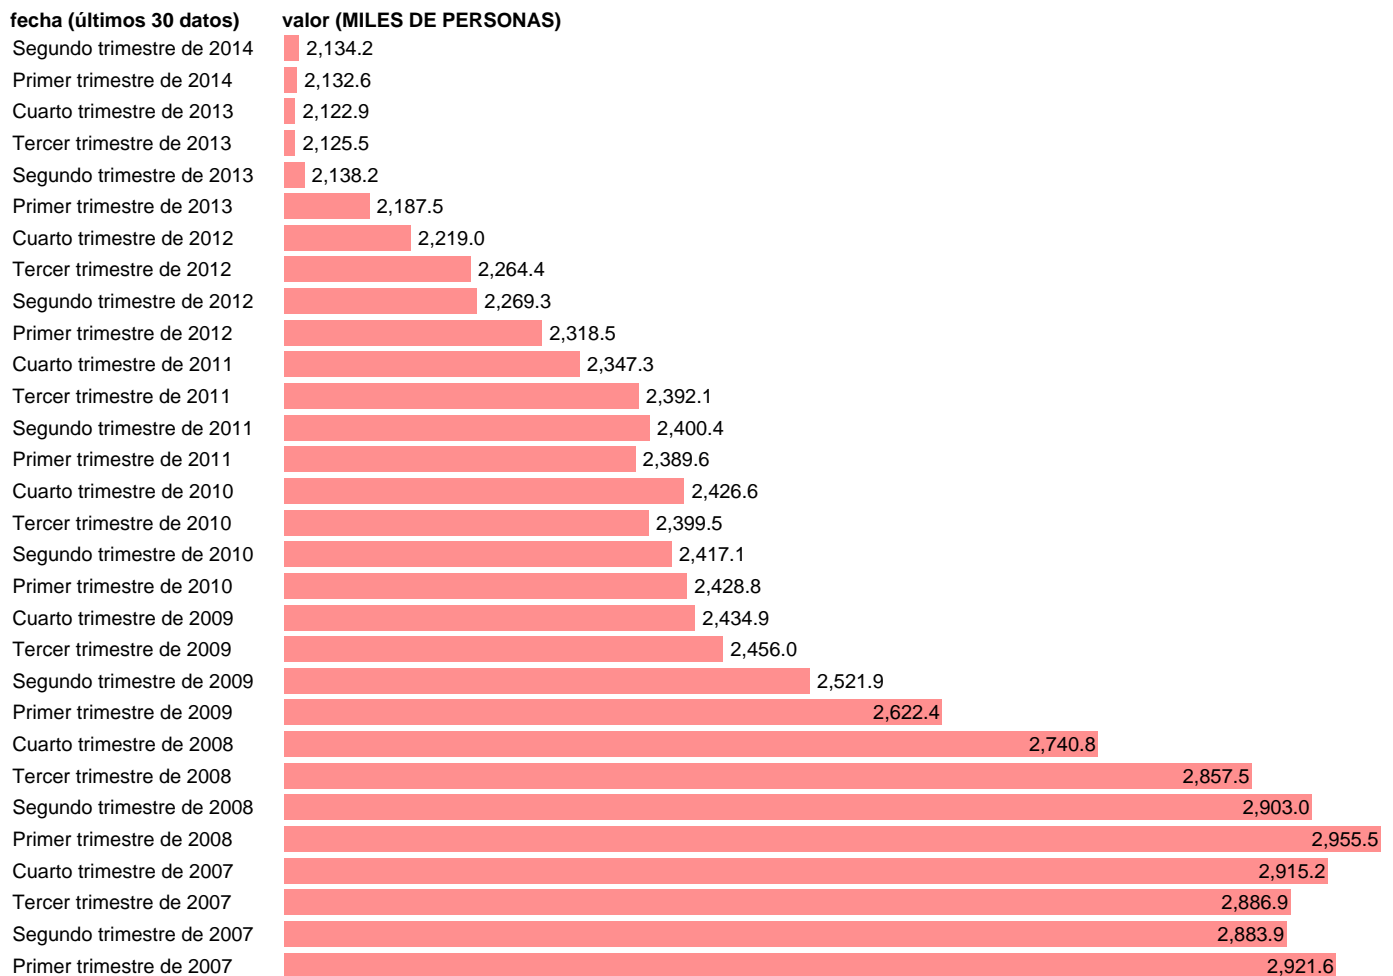

## OCUPADOS. INDUSTRIA TOTAL

Estadística: [OCUPADOS. INDUSTRIA TOTAL](#)

Enlace permanente (Permalink): <https://tematicas.org/M1/90hc8020/>

Notas: **CVEC DE EFECTOS ESTACIONALES Y CALENDARIO ACTUALIZA: ÁREA MERCADO LABORAL**

Fuente: **INE (CN 2008)**.

Frecuencia: **Trimestral**.

Unidades: **MILES DE PERSONAS**.

Datos disponibles desde **Primer trimestre de 1995** hasta **Segundo trimestre de 2014**.

Valor más alto alcanzado en Cuarto trimestre de 2000: **3122.5**.

Valor más bajo alcanzado en Cuarto trimestre de 2013: **2122.9**.

[Pulse aquí](#) para acceder a los datos completos actualizados y a la representación gráfica estadística.