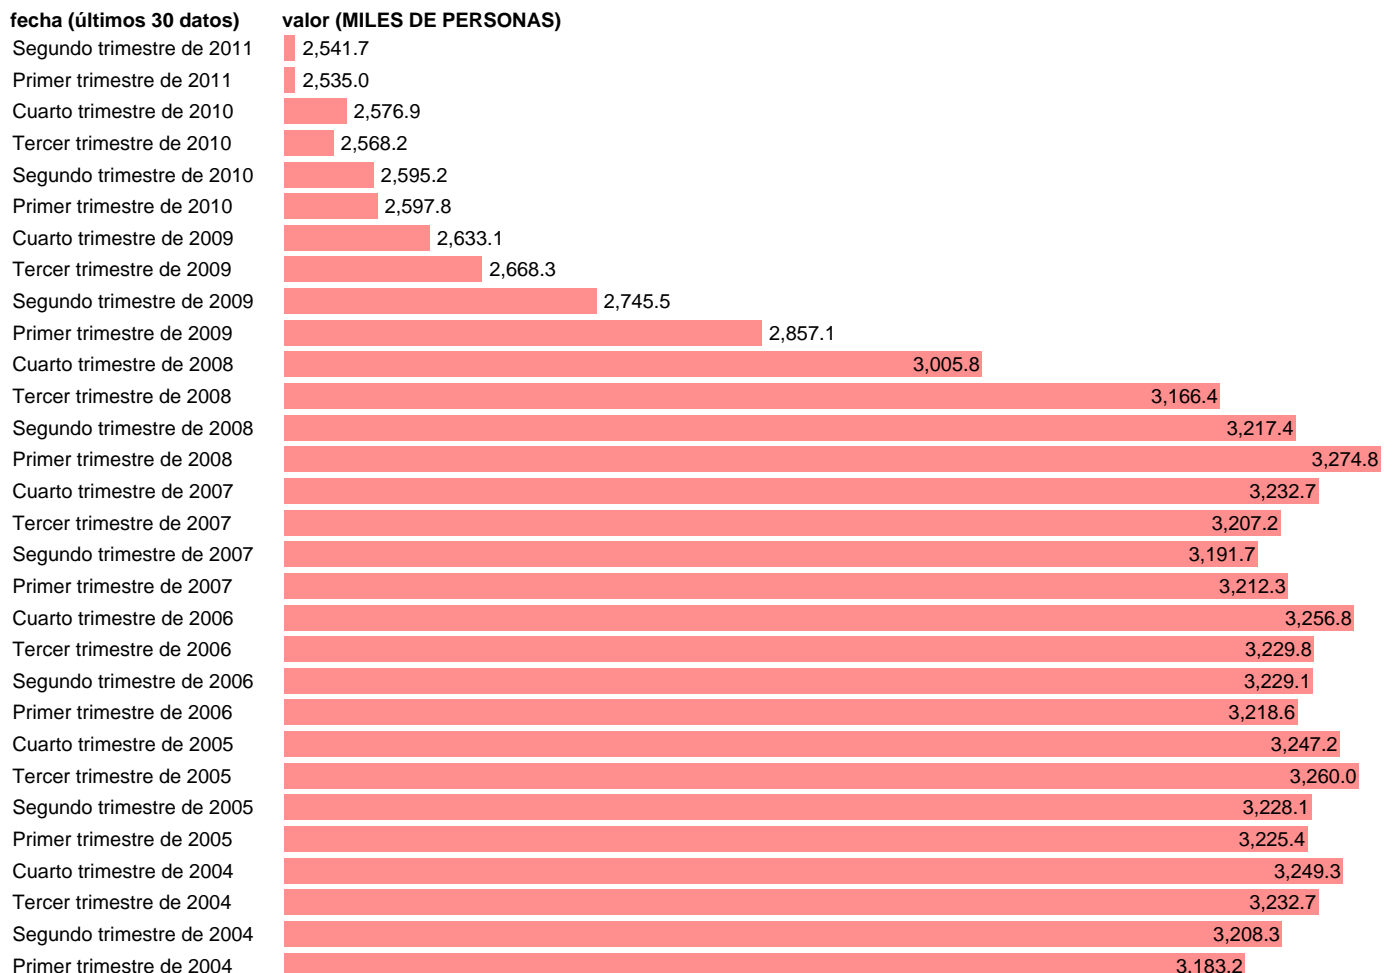

OCUPADOS. INDUSTRIA TOTAL

Estadística: [OCUPADOS. INDUSTRIA TOTAL](#)

Enlace permanente (Permalink): <https://tematicas.org/M1/90gc8020/>

Notas: **ACTUALIZA: ÁREA MERCADO LABORAL**

Fuente: **INE (CN 2000)**.

Frecuencia: **Trimestral**.

Unidades: **MILES DE PERSONAS**.

Datos disponibles desde **Primer trimestre de 1995** hasta **Segundo trimestre de 2011**.

Valor más alto alcanzado en Primer trimestre de 2008: **3274.8**.

Valor más bajo alcanzado en Primer trimestre de 2011: **2535**.

[Pulse aquí](#) para acceder a los datos completos actualizados y a la representación gráfica estadística.