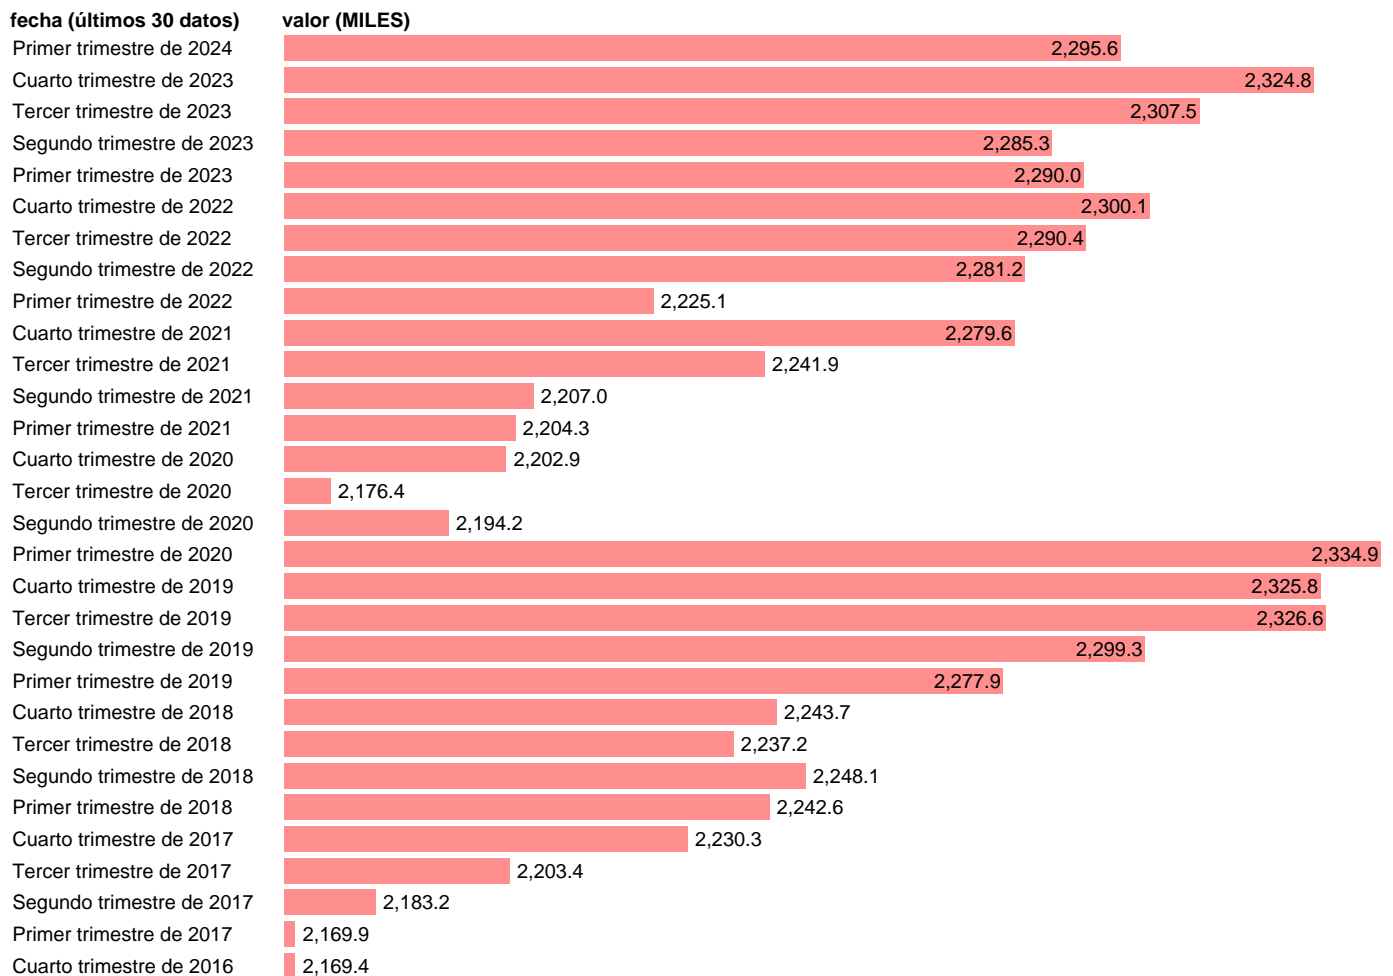

OCUPADOS. INDUSTRIA. CVEC

Estadística: [OCUPADOS. INDUSTRIA. CVEC](#)

Enlace permanente (Permalink): <https://tematicas.org/M1/998020d/>

Notas: **Contabilidad Nacional Trimestral (www.ine.es/dyngs/IOE/es/operacion.htm?numinv=30024).**

Fuente: **INE.**

Frecuencia: **Trimestral.**

Unidades: **MILES.**

Datos disponibles desde **Primer trimestre de 1995** hasta **Primer trimestre de 2024.**

Valor más alto alcanzado en Cuarto trimestre de 2000: **3099.7.**

Valor más bajo alcanzado en Segundo trimestre de 2014: **2023.1.**

[Pulse aquí](#) para acceder a los datos completos actualizados y a la representación gráfica estadística.