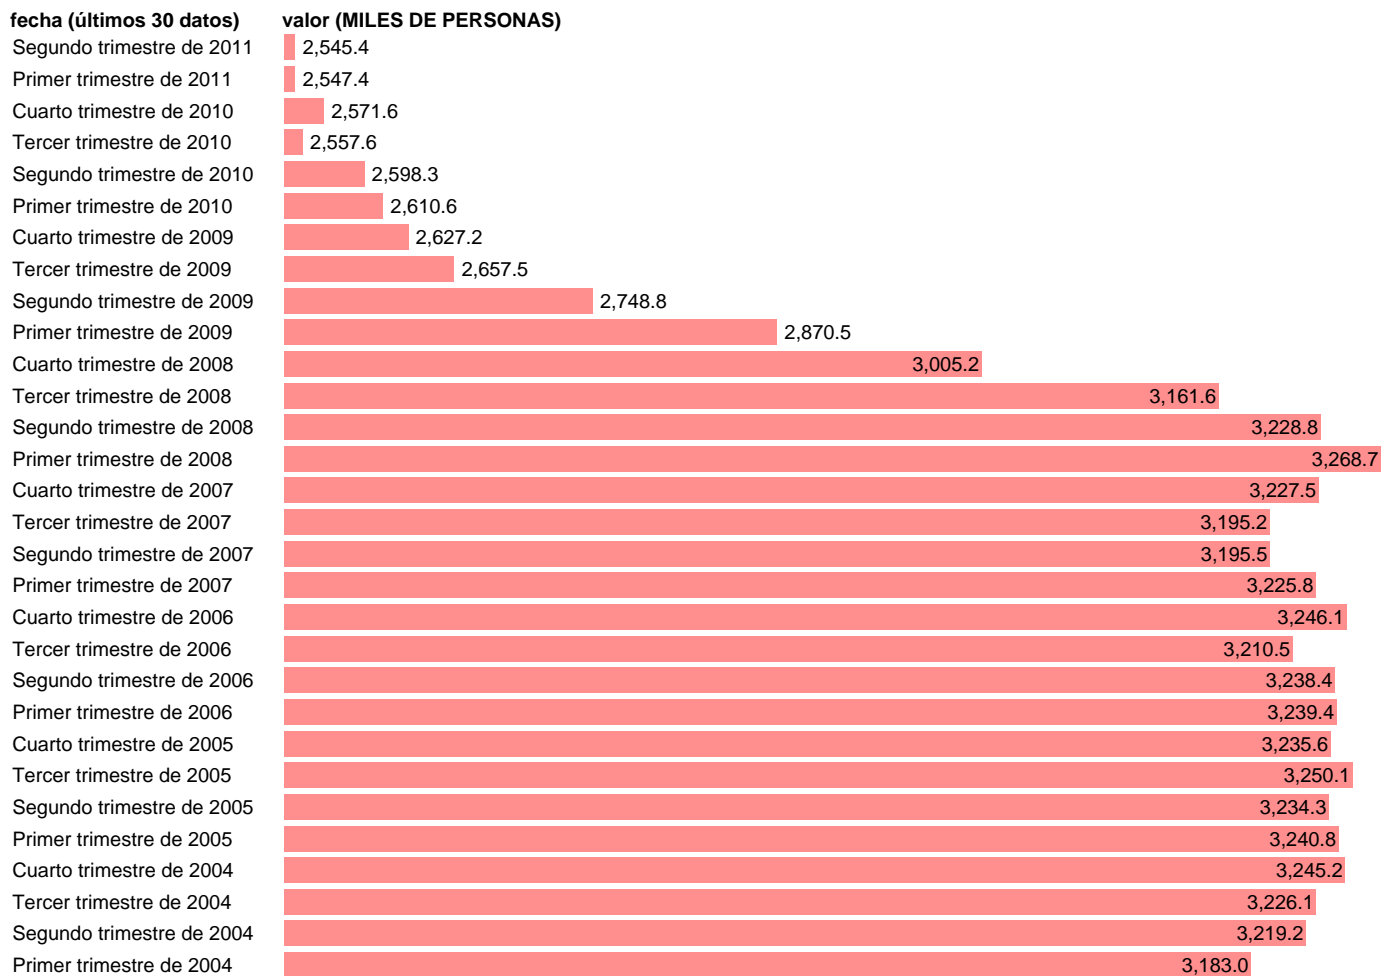

OCUPADOS. INDUSTRIA TOTAL (DATOS CORREGIDOS)

Estadística: [OCUPADOS. INDUSTRIA TOTAL \(DATOS CORREGIDOS\)](#)

Enlace permanente (Permalink): <https://tematicas.org/M1/9agc8020d/>

Notas: **DATOS CORREGIDOS DE EFECTOS ESTACIONALES Y CALENDARIO ACTUALIZA: ÁREA MERCADO LABORAL**

Fuente: **INE (CN 2000).**

Frecuencia: **Trimestral.**

Unidades: **MILES DE PERSONAS.**

Datos disponibles desde **Primer trimestre de 1995** hasta **Segundo trimestre de 2011.**

Valor más alto alcanzado en Primer trimestre de 2008: **3268.7.**

Valor más bajo alcanzado en Segundo trimestre de 2011: **2545.4.**

[Pulse aquí](#) para acceder a los datos completos actualizados y a la representación gráfica estadística.