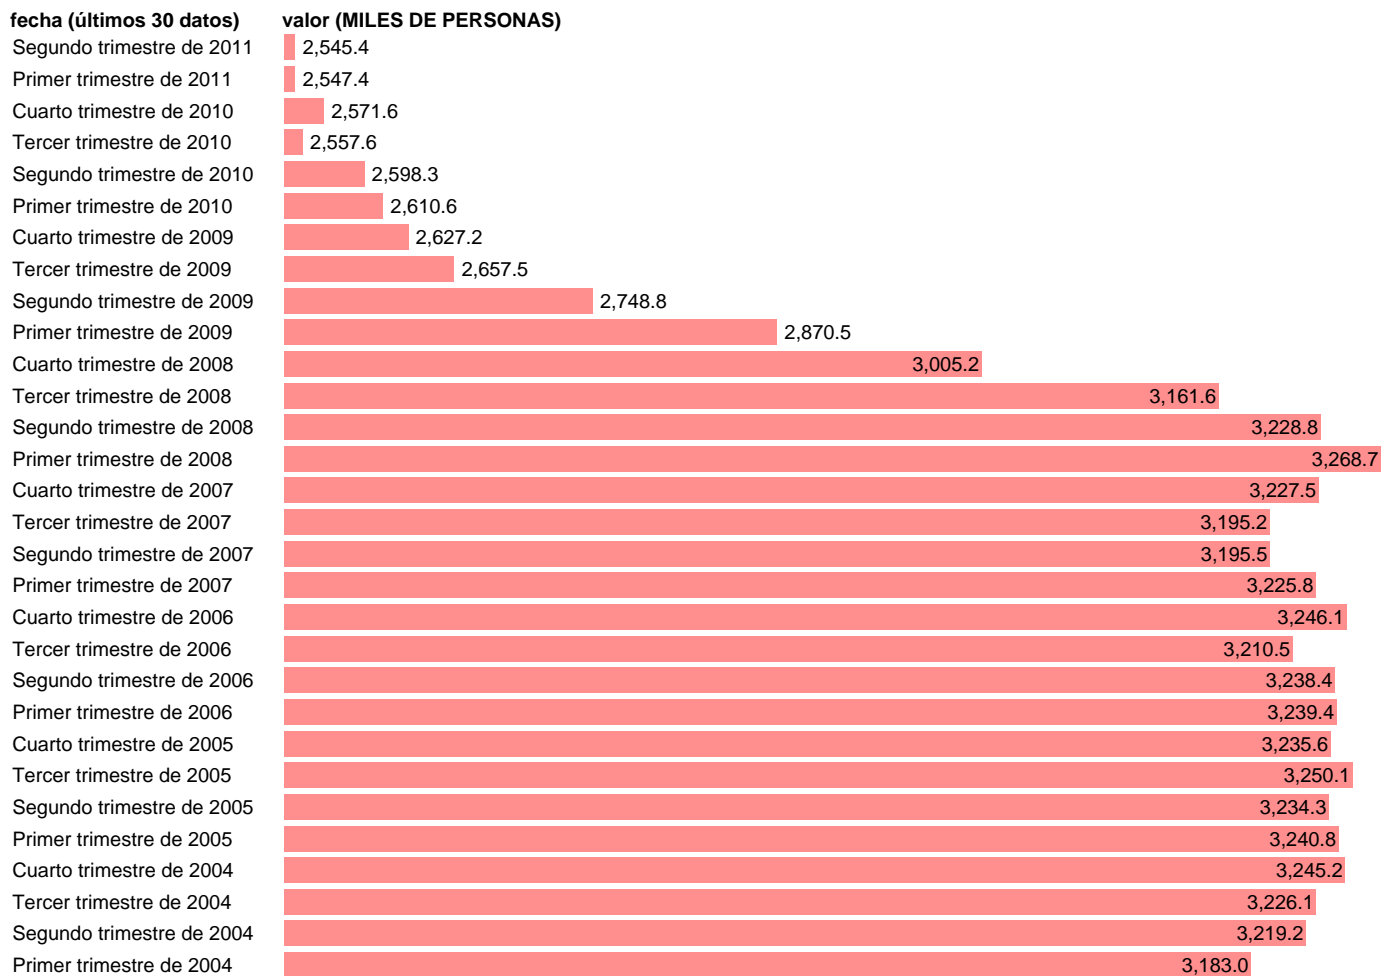

## OCUPADOS. INDUSTRIA TOTAL (DATOS CORREGIDOS)

Estadística: [OCUPADOS. INDUSTRIA TOTAL \(DATOS CORREGIDOS\)](#)

Enlace permanente (Permalink): <https://tematicas.org/M1/90gc8020d/>

Notas: **DATOS CORREGIDOS DE EFECTOS ESTACIONALES Y CALENDARIO ACTUALIZA: ÁREA MERCADO LABORAL**

Fuente: **INE (CN 2000)**.

Frecuencia: **Trimestral**.

Unidades: **MILES DE PERSONAS**.

Datos disponibles desde **Primer trimestre de 1995** hasta **Segundo trimestre de 2011**.

Valor más alto alcanzado en Primer trimestre de 2008: **3268.7**.

Valor más bajo alcanzado en Segundo trimestre de 2011: **2545.4**.

[Pulse aquí](#) para acceder a los datos completos actualizados y a la representación gráfica estadística.