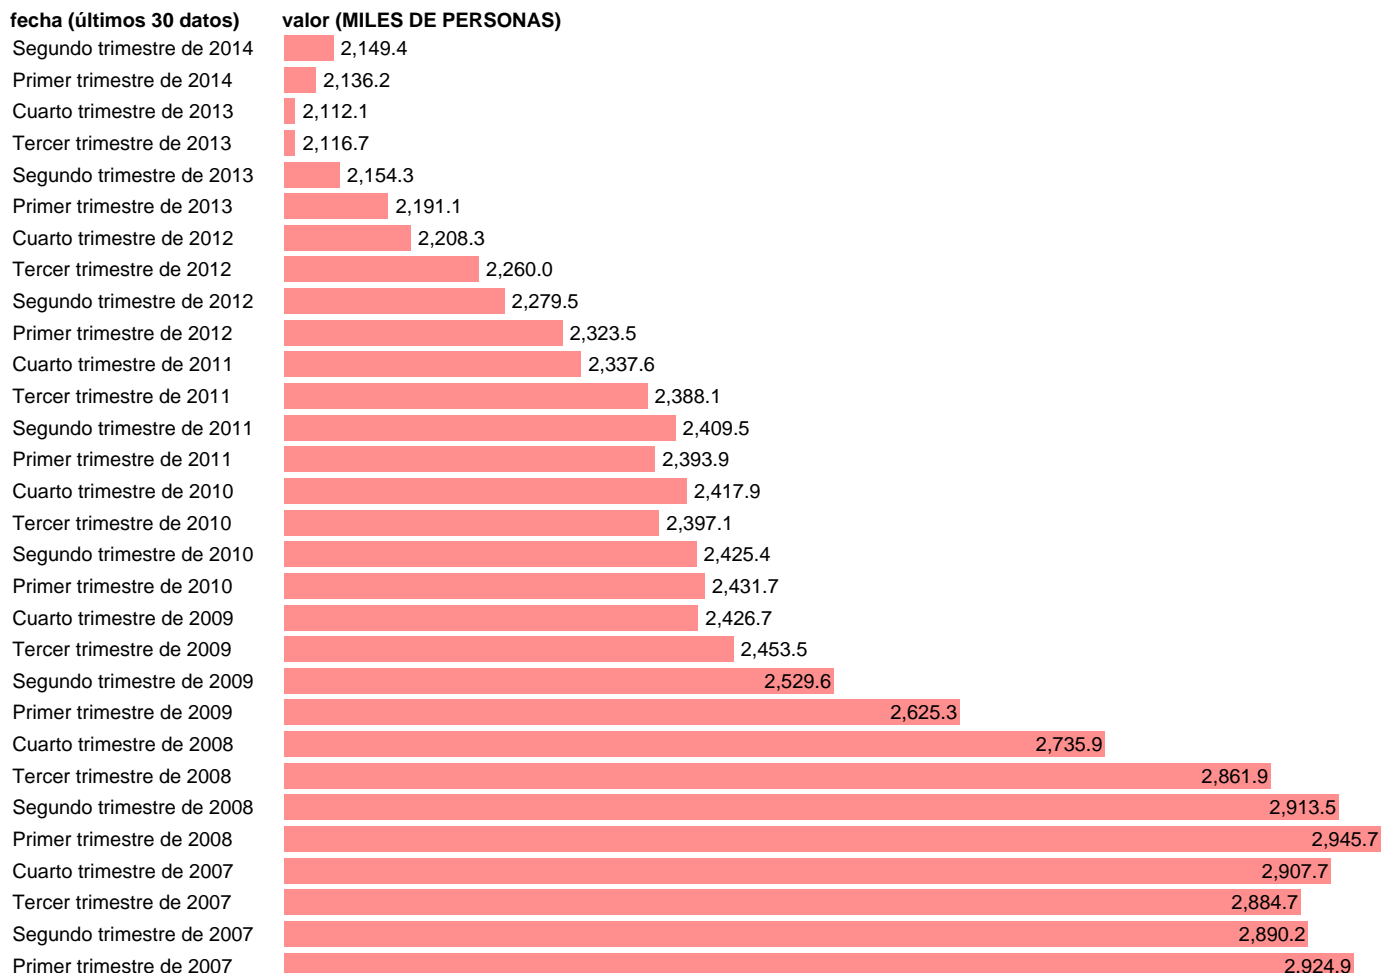

## OCUPADOS. INDUSTRIA TOTAL (CVEC)

Estadística: [OCUPADOS. INDUSTRIA TOTAL \(CVEC\)](#)

Enlace permanente (Permalink): <https://tematicas.org/M1/90hc8020d/>

Notas: **CVEC DE EFECTOS ESTACIONALES Y CALENDARIO ACTUALIZA: ÁREA MERCADO LABORAL**

Fuente: **INE (CN 2008)**.

Frecuencia: **Trimestral**.

Unidades: **MILES DE PERSONAS**.

Datos disponibles desde **Primer trimestre de 1995** hasta **Segundo trimestre de 2014**.

Valor más alto alcanzado en Cuarto trimestre de 2000: **3123.2**.

Valor más bajo alcanzado en Cuarto trimestre de 2013: **2112.1**.

[Pulse aquí](#) para acceder a los datos completos actualizados y a la representación gráfica estadística.