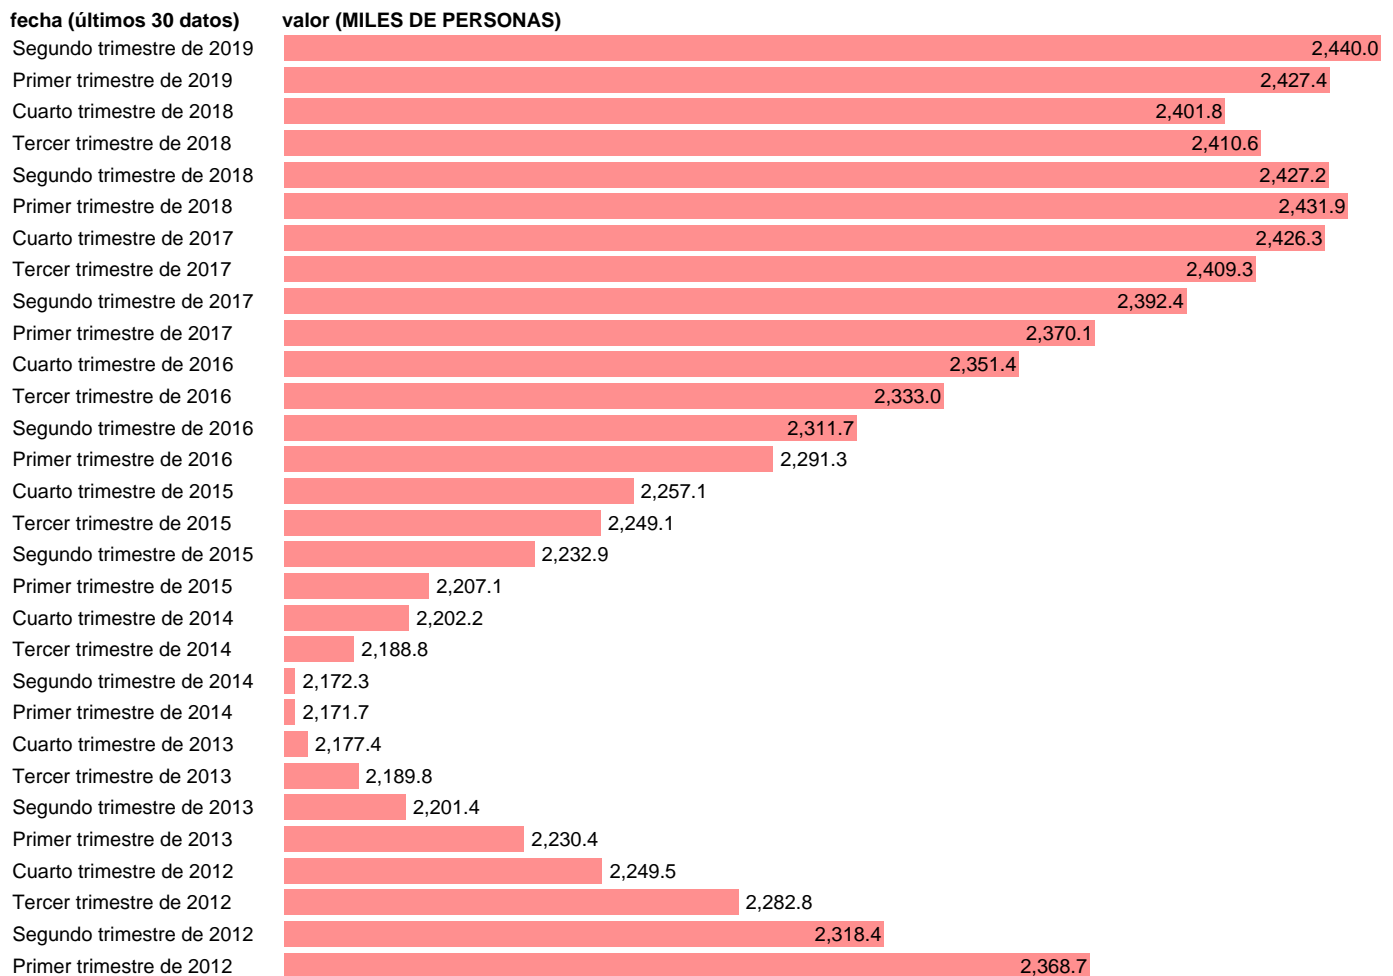

OCUPADOS. INDUSTRIA TOTAL (CVEC)

Estadística: [OCUPADOS. INDUSTRIA TOTAL \(CVEC\)](#)

Enlace permanente (Permalink): <https://tematicas.org/M1/9ajc8020d/>

Notas: **CVEC DE EFECTOS ESTACIONALES Y CALENDARIO ACTUALIZA: ÁREA MERCADO LABORAL**

Fuente: **INE (CNTR BASE 2010).**

Frecuencia: **Trimestral.**

Unidades: **MILES DE PERSONAS.**

Datos disponibles desde **Primer trimestre de 1995** hasta **Segundo trimestre de 2019**.

Valor más alto alcanzado en Primer trimestre de 2008: **3113.3**.

Valor más bajo alcanzado en Primer trimestre de 2014: **2171.7**.

[Pulse aquí](#) para acceder a los datos completos actualizados y a la representación gráfica estadística.