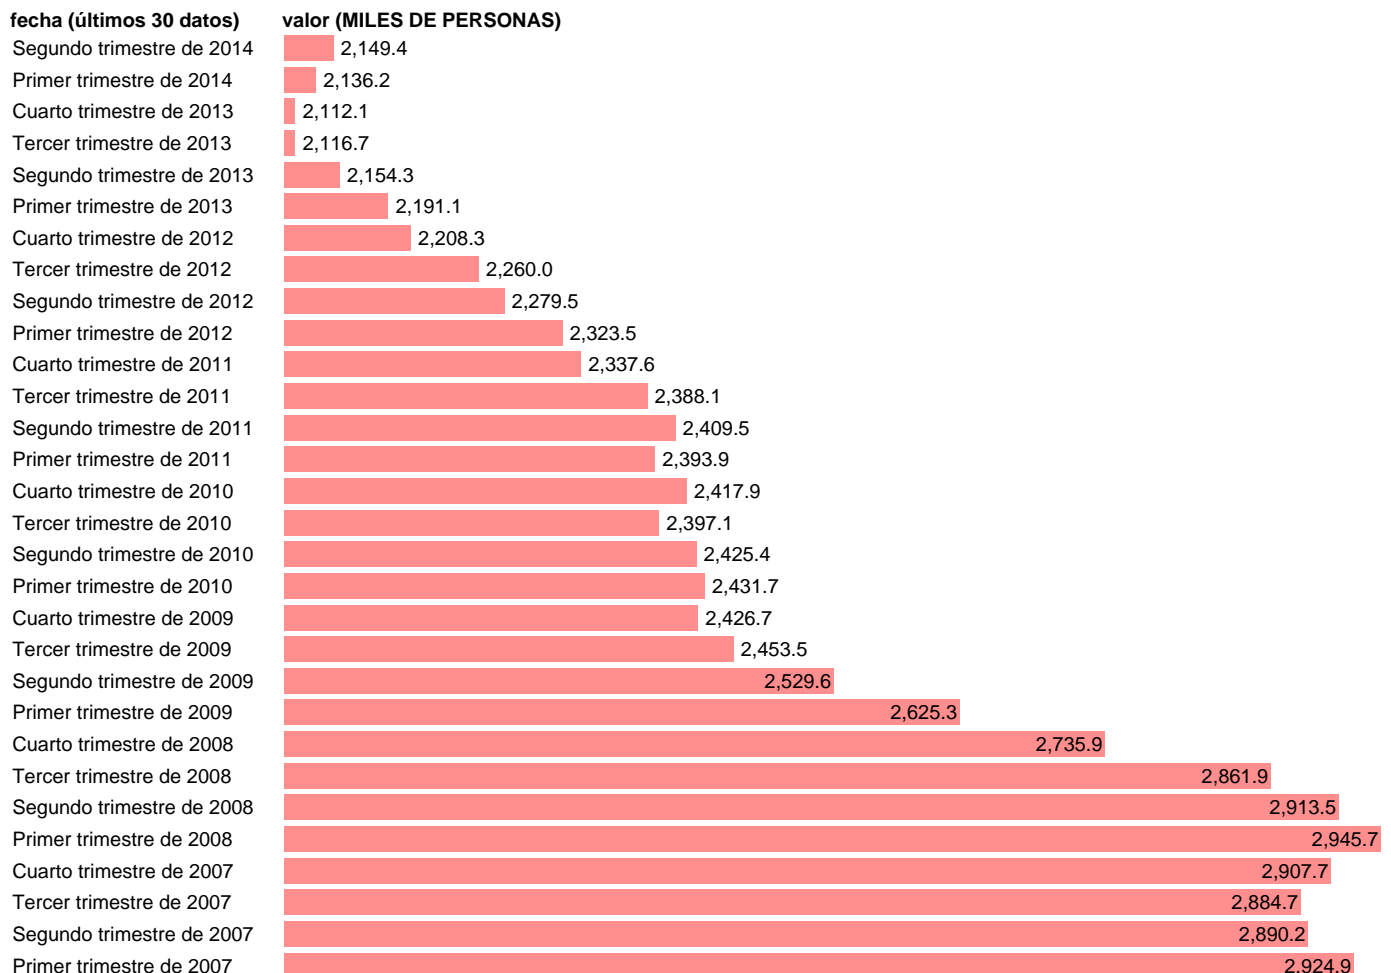

## OCUPADOS. INDUSTRIA TOTAL (CVEC)

Estadística: [OCUPADOS. INDUSTRIA TOTAL \(CVEC\)](#)

Enlace permanente (Permalink): <https://tematicas.org/M1/9ahc8020d/>

Notas: **CVEC DE EFECTOS ESTACIONALES Y CALENDARIO ACTUALIZA: ÁREA MERCADO LABORAL**

Fuente: **INE (CN 2008).**

Frecuencia: **Trimestral.**

Unidades: **MILES DE PERSONAS.**

Datos disponibles desde **Primer trimestre de 1995** hasta **Segundo trimestre de 2014.**

Valor más alto alcanzado en Cuarto trimestre de 2000: **3123.2.**

Valor más bajo alcanzado en Cuarto trimestre de 2013: **2112.1.**

[Pulse aquí](#) para acceder a los datos completos actualizados y a la representación gráfica estadística.