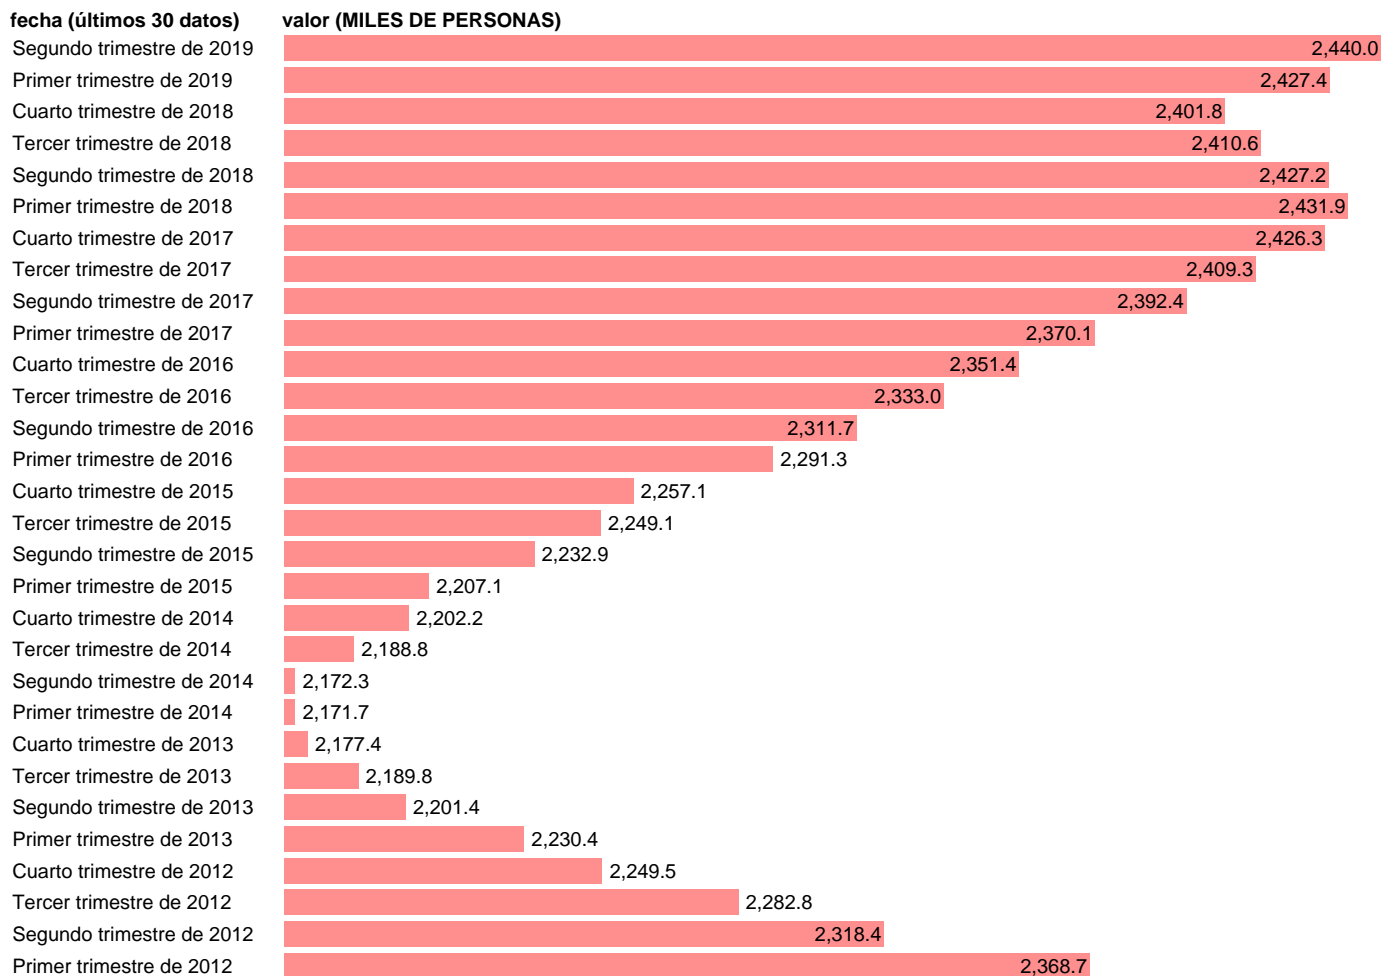

OCUPADOS. INDUSTRIA TOTAL (CVEC)

Estadística: [OCUPADOS. INDUSTRIA TOTAL \(CVEC\)](#)

Enlace permanente (Permalink): <https://tematicas.org/M1/90jc8020d/>

Notas: **CVEC DE EFECTOS ESTACIONALES Y CALENDARIO ACTUALIZA: ÁREA MERCADO LABORAL**

Fuente: **INE (CNTR BASE 2010).**

Frecuencia: **Trimestral.**

Unidades: **MILES DE PERSONAS.**

Datos disponibles desde **Primer trimestre de 1995** hasta **Segundo trimestre de 2019**.

Valor más alto alcanzado en Primer trimestre de 2008: **3113.3**.

Valor más bajo alcanzado en Primer trimestre de 2014: **2171.7**.

[Pulse aquí](#) para acceder a los datos completos actualizados y a la representación gráfica estadística.