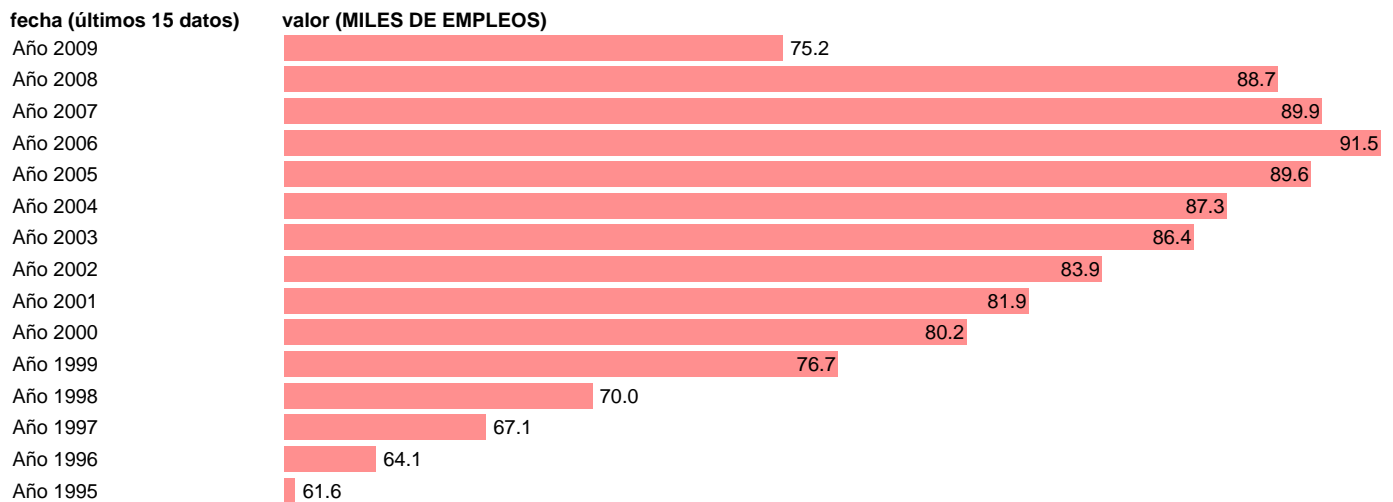

## OCUPADOS INDUSTRIA. PUESTOS DE TRABAJO. REGION DE MURCIA

Estadística: [OCUPADOS INDUSTRIA. PUESTOS DE TRABAJO. REGION DE MURCIA](#)

Enlace permanente (Permalink): <https://tematicas.org/M1/90gcmu8322/>

Fuente: INSTITUTO NACIONAL DE ESTADISTICA (CONTABILIDAD REGIONAL DE ESPAÑA).

Frecuencia: Anual.

Unidades: MILES DE EMPLEOS.

Datos disponibles desde Año 1995 hasta Año 2009.

Valor más alto alcanzado en Año 2006: 91.5.

Valor más bajo alcanzado en Año 1995: 61.6.

[Pulse aquí](#) para acceder a los datos completos actualizados y a la representación gráfica estadística.