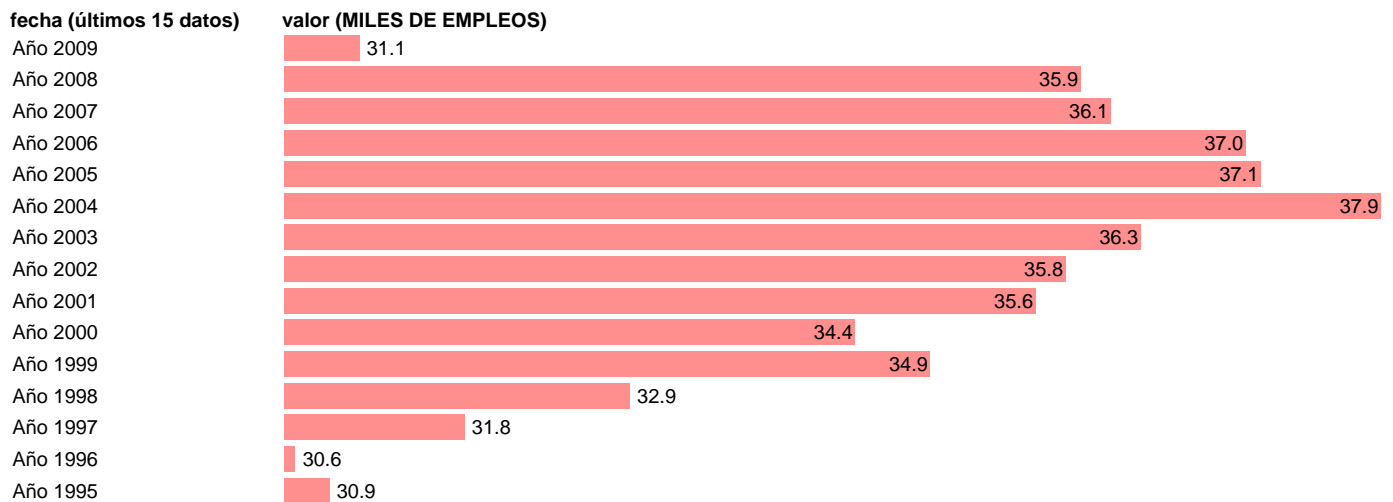

## OCUPADOS INDUSTRIA. PUESTOS DE TRABAJO. LA RIOJA

Estadística: [OCUPADOS INDUSTRIA. PUESTOS DE TRABAJO. LA RIOJA](#)

Enlace permanente (Permalink): <https://tematicas.org/M1/90gcr8322/>

Fuente: INSTITUTO NACIONAL DE ESTADISTICA (CONTABILIDAD REGIONAL DE ESPAÑA).

Frecuencia: **Anual**.

Unidades: **MILES DE EMPLEOS**.

Datos disponibles desde **Año 1995** hasta **Año 2009**.

Valor más alto alcanzado en Año 2004: **37.9**.

Valor más bajo alcanzado en Año 1996: **30.6**.