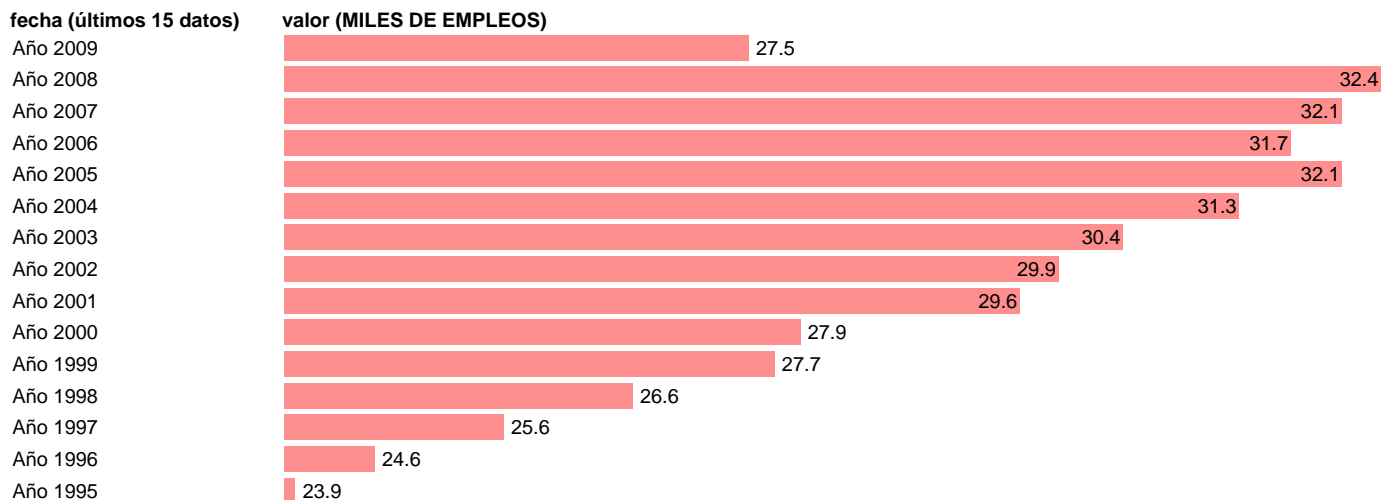

OCUPADOS INDUSTRIA. PUESTOS DE TRABAJO. EXTREMADURA

Estadística: [OCUPADOS INDUSTRIA. PUESTOS DE TRABAJO. EXTREMADURA](#)

Enlace permanente (Permalink): <https://tematicas.org/M1/90gce8322/>

Fuente: INSTITUTO NACIONAL DE ESTADISTICA (CONTABILIDAD REGIONAL DE ESPAÑA).

Frecuencia: Anual.

Unidades: MILES DE EMPLEOS.

Datos disponibles desde Año 1995 hasta Año 2009.

Valor más alto alcanzado en Año 2008: 32.4.

Valor más bajo alcanzado en Año 1995: 23.9.

[Pulse aquí](#) para acceder a los datos completos actualizados y a la representación gráfica estadística.