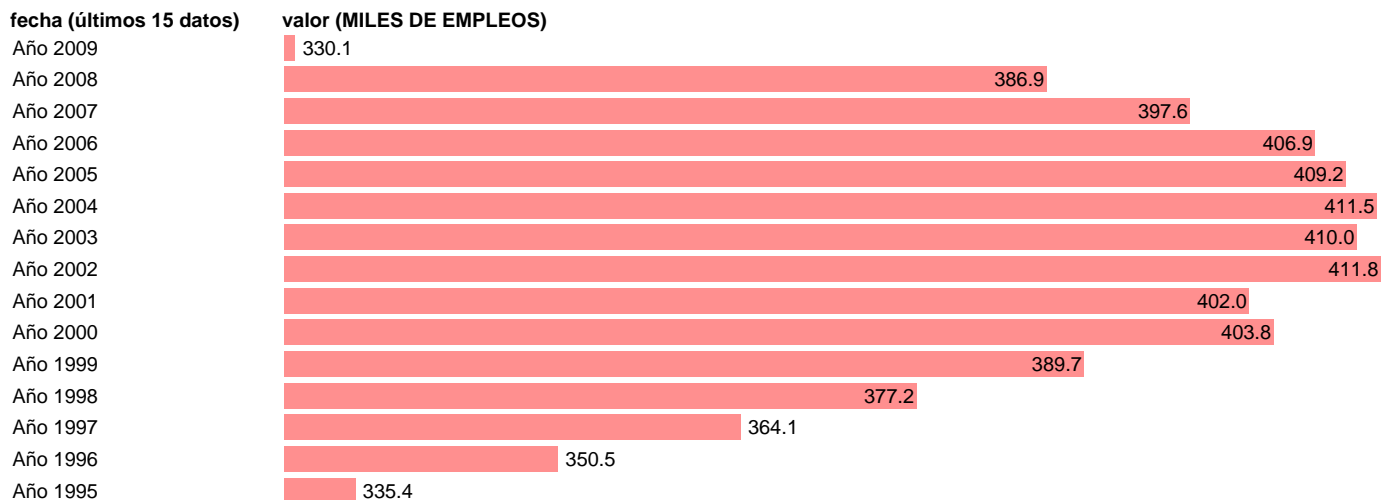

OCUPADOS INDUSTRIA PUESTOS DE TRABAJO. COMUNIDAD VALENCIANA

Estadística: [OCUPADOS INDUSTRIA PUESTOS DE TRABAJO. COMUNIDAD VALENCIANA](#)

Enlace permanente (Permalink): <https://tematicas.org/M1/9agcv8322/>

Fuente: INSTITUTO NACIONAL DE ESTADISTICA (CONTABILIDAD REGIONAL DE ESPAÑA).

Frecuencia: **Anual**.

Unidades: **MILES DE EMPLEOS**.

Datos disponibles desde **Año 1995** hasta **Año 2009**.

Valor más alto alcanzado en Año 2002: **411.8**.

Valor más bajo alcanzado en Año 2009: **330.1**.

[Pulse aquí](#) para acceder a los datos completos actualizados y a la representación gráfica estadística.