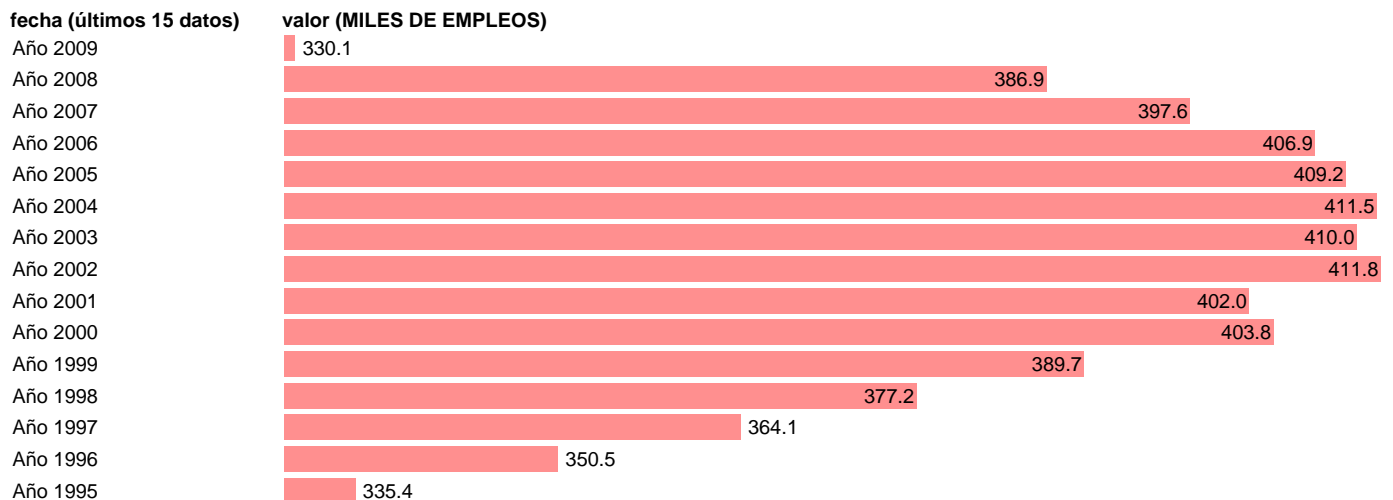

## OCUPADOS INDUSTRIA PUESTOS DE TRABAJO. COMUNIDAD VALENCIANA

Estadística: [OCUPADOS INDUSTRIA PUESTOS DE TRABAJO. COMUNIDAD VALENCIANA](#)

Enlace permanente (Permalink): <https://tematicas.org/M1/90gcv8322/>

Fuente: INSTITUTO NACIONAL DE ESTADISTICA (CONTABILIDAD REGIONAL DE ESPAÑA).

Frecuencia: **Anual**.

Unidades: **MILES DE EMPLEOS**.

Datos disponibles desde **Año 1995** hasta **Año 2009**.

Valor más alto alcanzado en Año 2002: **411.8**.

Valor más bajo alcanzado en Año 2009: **330.1**.

[Pulse aquí](#) para acceder a los datos completos actualizados y a la representación gráfica estadística.