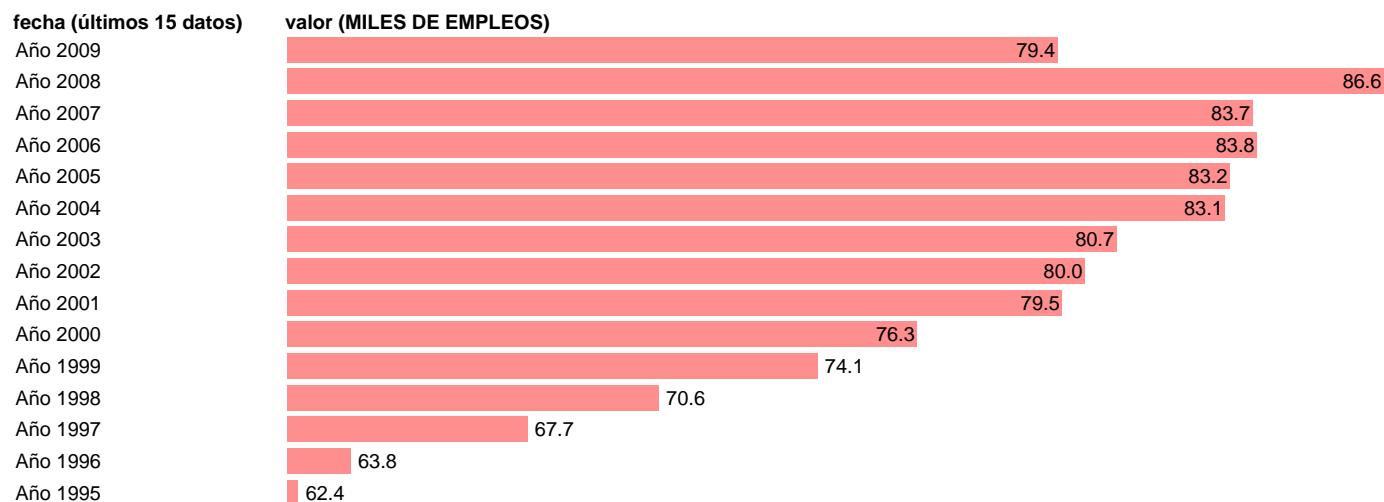

OCUPADOS INDUSTRIA. PUESTOS DE TRABAJO. COMUNIDAD FORAL DE NAVARRA

Estadística: [OCUPADOS INDUSTRIA. PUESTOS DE TRABAJO. COMUNIDAD FORAL DE NAVARRA](#)

Enlace permanente (Permalink): <https://tematicas.org/M1/9agcn8322/>

Fuente: INSTITUTO NACIONAL DE ESTADISTICA (CONTABILIDAD REGIONAL DE ESPAÑA).

Frecuencia: **Anual**.

Unidades: **MILES DE EMPLEOS**.

Datos disponibles desde **Año 1995** hasta **Año 2009**.

Valor más alto alcanzado en Año 2008: **86.6**.

Valor más bajo alcanzado en Año 1995: **62.4**.

[Pulse aquí](#) para acceder a los datos completos actualizados y a la representación gráfica estadística.