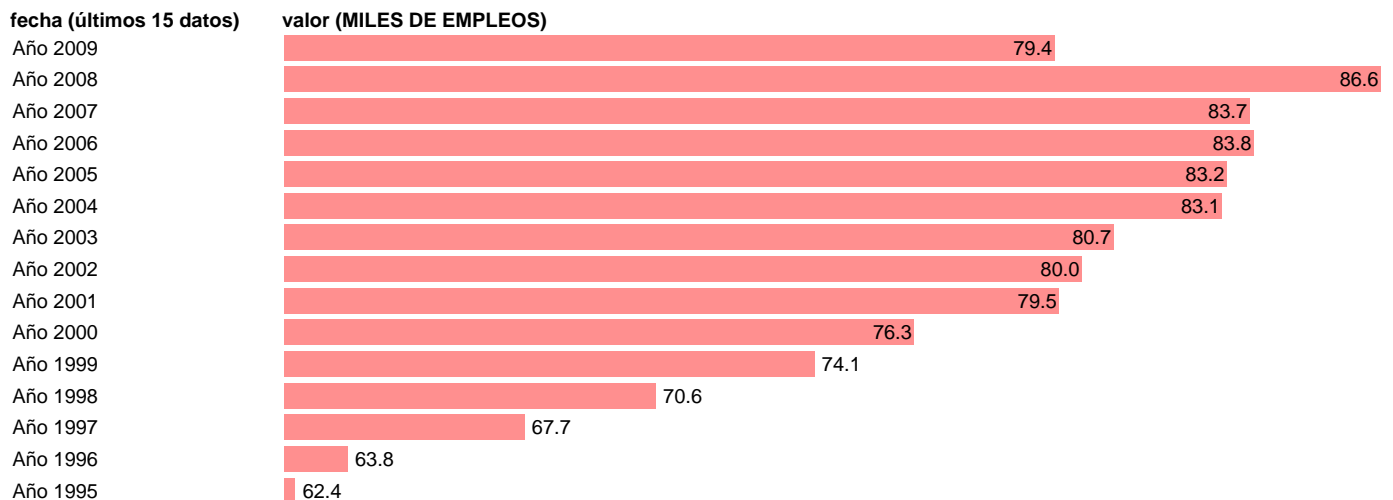

OCUPADOS INDUSTRIA. PUESTOS DE TRABAJO. COMUNIDAD FORAL DE NAVARRA

Estadística: [OCUPADOS INDUSTRIA. PUESTOS DE TRABAJO. COMUNIDAD FORAL DE NAVARRA](#)

Enlace permanente (Permalink): <https://tematicas.org/M1/90gcn8322/>

Fuente: INSTITUTO NACIONAL DE ESTADISTICA (CONTABILIDAD REGIONAL DE ESPAÑA).

Frecuencia: **Anual**.

Unidades: **MILES DE EMPLEOS**.

Datos disponibles desde **Año 1995** hasta **Año 2009**.

Valor más alto alcanzado en Año 2008: **86.6**.

Valor más bajo alcanzado en Año 1995: **62.4**.

[Pulse aquí](#) para acceder a los datos completos actualizados y a la representación gráfica estadística.