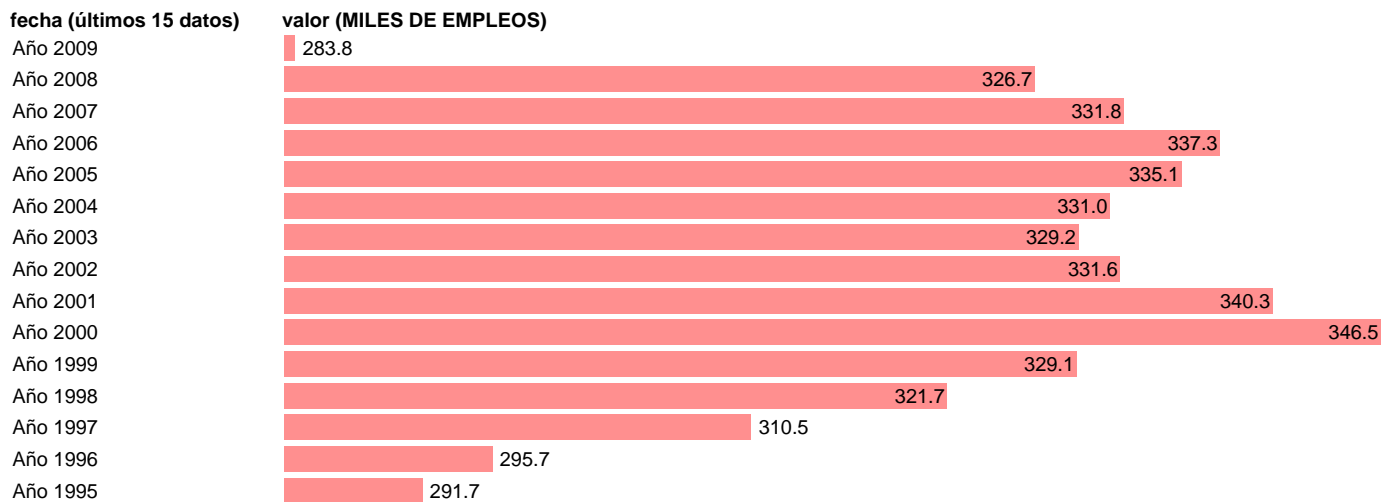

OCUPADOS INDUSTRIA. PUESTOS DE TRABAJO. COMUNIDAD DE MADRID

Estadística: [OCUPADOS INDUSTRIA. PUESTOS DE TRABAJO. COMUNIDAD DE MADRID](#)

Enlace permanente (Permalink): <https://tematicas.org/M1/90gcm8322/>

Fuente: INSTITUTO NACIONAL DE ESTADISTICA (CONTABILIDAD REGIONAL DE ESPAÑA).

Frecuencia: **Anual**.

Unidades: **MILES DE EMPLEOS**.

Datos disponibles desde **Año 1995** hasta **Año 2009**.

Valor más alto alcanzado en Año 2000: **346.5**.

Valor más bajo alcanzado en Año 2009: **283.8**.

[Pulse aquí](#) para acceder a los datos completos actualizados y a la representación gráfica estadística.