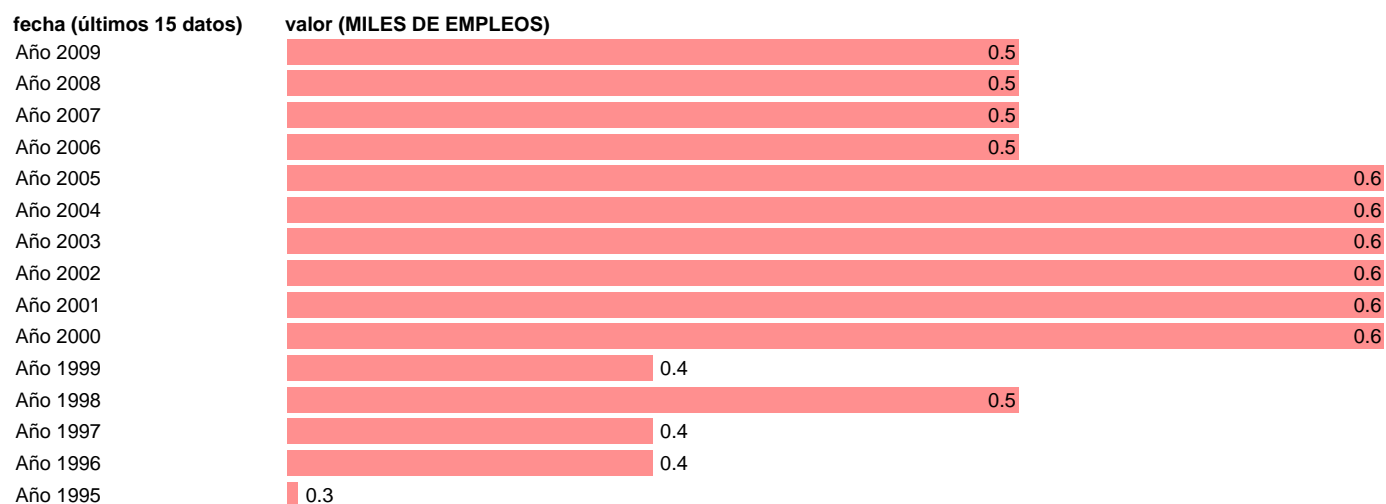

OCUPADOS INDUSTRIA. PUESTOS DE TRABAJO. CEUTA

Estadística: [OCUPADOS INDUSTRIA. PUESTOS DE TRABAJO. CEUTA](#)

Enlace permanente (Permalink): <https://tematicas.org/M1/9agcce8322/>

Fuente: INSTITUTO NACIONAL DE ESTADISTICA (CONTABILIDAD REGIONAL DE ESPAÑA).

Frecuencia: **Anual**.

Unidades: **MILES DE EMPLEOS**.

Datos disponibles desde **Año 1995** hasta **Año 2009**.

Valor más alto alcanzado en Año 2000: **0.6**.

Valor más bajo alcanzado en Año 1995: **0.3**.