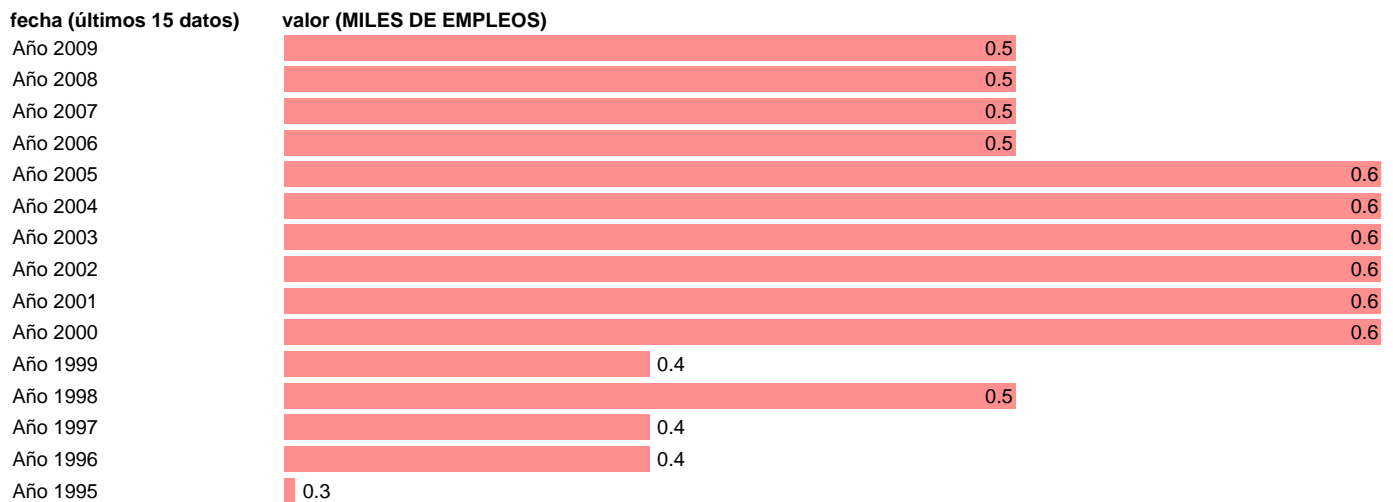

## OCUPADOS INDUSTRIA. PUESTOS DE TRABAJO. CEUTA

Estadística: [OCUPADOS INDUSTRIA. PUESTOS DE TRABAJO. CEUTA](#)

Enlace permanente (Permalink): <https://tematicas.org/M1/90gcce8322/>

Fuente: INSTITUTO NACIONAL DE ESTADISTICA (CONTABILIDAD REGIONAL DE ESPAÑA).

Frecuencia: **Anual**.

Unidades: **MILES DE EMPLEOS**.

Datos disponibles desde **Año 1995** hasta **Año 2009**.

Valor más alto alcanzado en Año 2000: **0.6**.

Valor más bajo alcanzado en Año 1995: **0.3**.