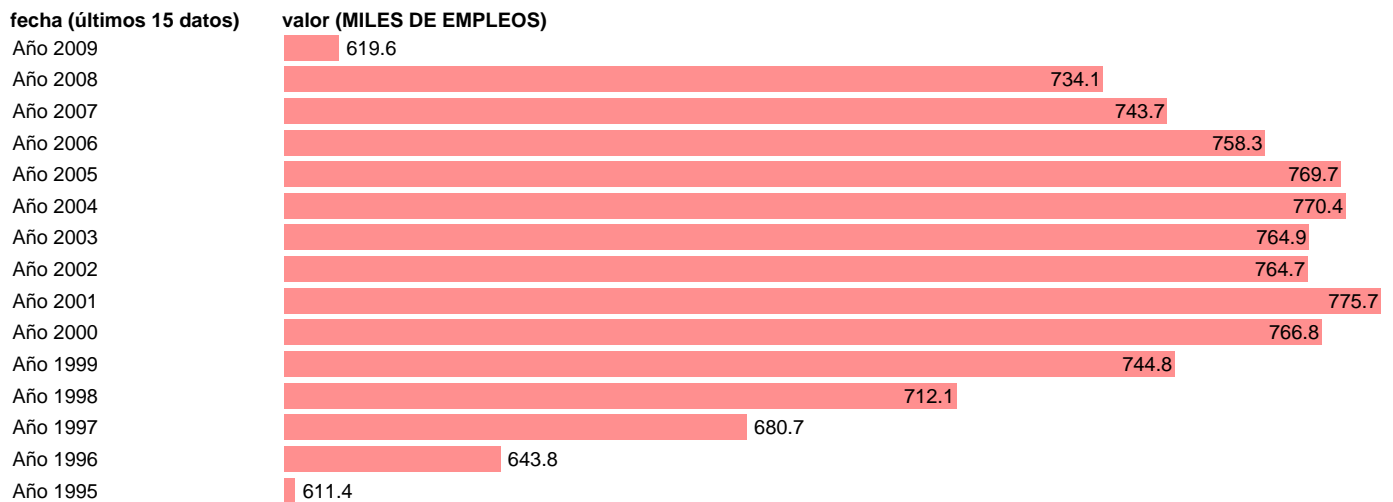

OCUPADOS INDUSTRIA. PUESTOS DE TRABAJO. CATALUÑA

Estadística: [OCUPADOS INDUSTRIA. PUESTOS DE TRABAJO. CATALUÑA](#)

Enlace permanente (Permalink): <https://tematicas.org/M1/9agcc8322/>

Fuente: INSTITUTO NACIONAL DE ESTADISTICA (CONTABILIDAD REGIONAL DE ESPAÑA).

Frecuencia: **Anual**.

Unidades: **MILES DE EMPLEOS**.

Datos disponibles desde **Año 1995** hasta **Año 2009**.

Valor más alto alcanzado en Año 2001: **775.7**.

Valor más bajo alcanzado en Año 1995: **611.4**.