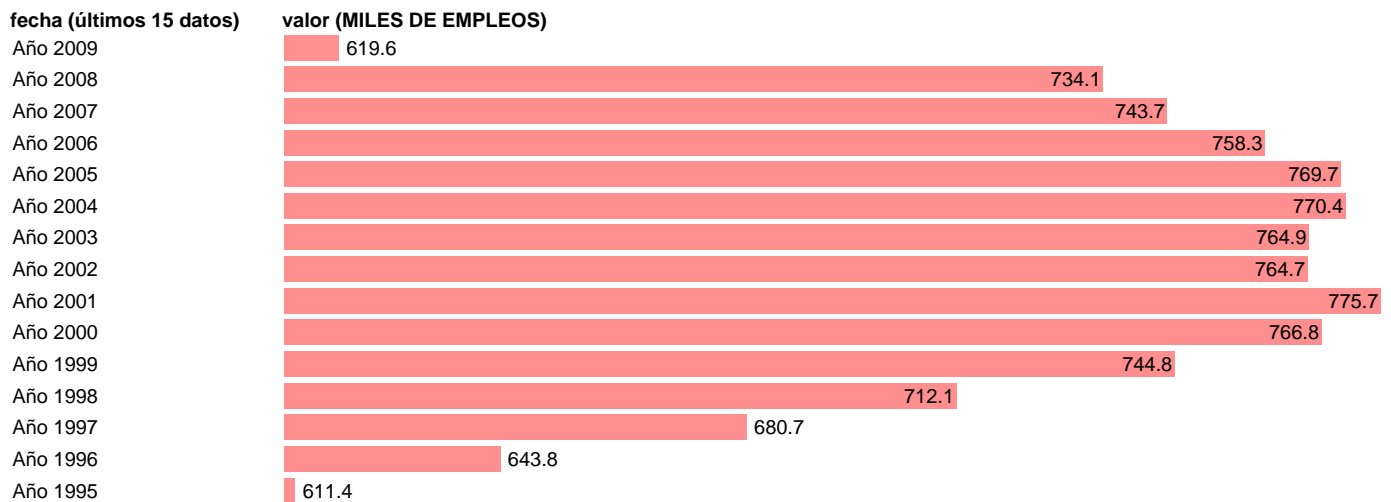

OCUPADOS INDUSTRIA. PUESTOS DE TRABAJO. CATALUÑA

Estadística: [OCUPADOS INDUSTRIA. PUESTOS DE TRABAJO. CATALUÑA](#)

Enlace permanente (Permalink): <https://tematicas.org/M1/90gcc8322/>

Fuente: INSTITUTO NACIONAL DE ESTADISTICA (CONTABILIDAD REGIONAL DE ESPAÑA).

Frecuencia: **Anual**.

Unidades: **MILES DE EMPLEOS**.

Datos disponibles desde **Año 1995** hasta **Año 2009**.

Valor más alto alcanzado en Año 2001: **775.7**.

Valor más bajo alcanzado en Año 1995: **611.4**.