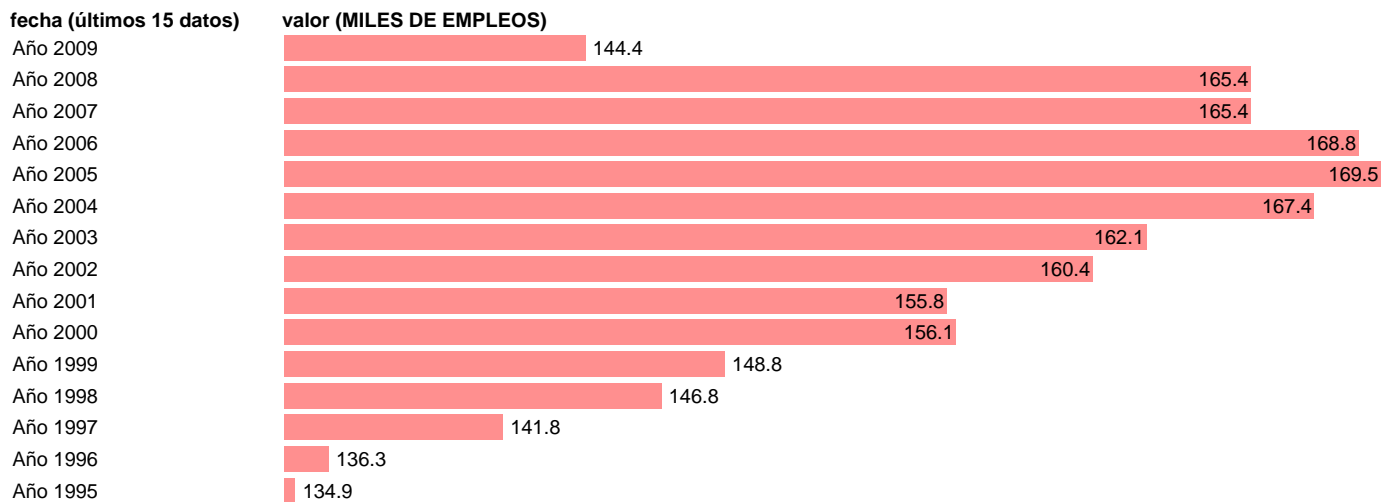

## OCUPADOS INDUSTRIA. PUESTOS DE TRABAJO. CASTILLA Y LEON

Estadística: [OCUPADOS INDUSTRIA. PUESTOS DE TRABAJO. CASTILLA Y LEON](#)

Enlace permanente (Permalink): <https://tematicas.org/M1/9agccl8322/>

Fuente: INSTITUTO NACIONAL DE ESTADISTICA (CONTABILIDAD REGIONAL DE ESPAÑA).

Frecuencia: **Anual**.

Unidades: **MILES DE EMPLEOS**.

Datos disponibles desde **Año 1995** hasta **Año 2009**.

Valor más alto alcanzado en Año 2005: **169.5**.

Valor más bajo alcanzado en Año 1995: **134.9**.

[Pulse aquí](#) para acceder a los datos completos actualizados y a la representación gráfica estadística.