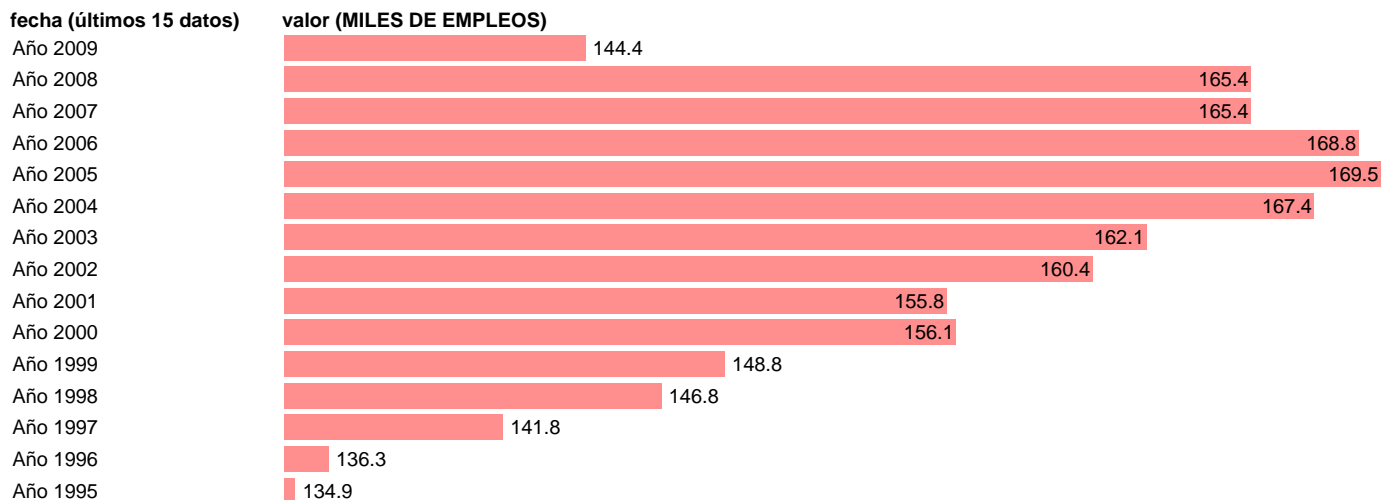

OCUPADOS INDUSTRIA. PUESTOS DE TRABAJO. CASTILLA Y LEON

Estadística: [OCUPADOS INDUSTRIA. PUESTOS DE TRABAJO. CASTILLA Y LEON](#)

Enlace permanente (Permalink): <https://tematicas.org/M1/90gcc18322/>

Fuente: INSTITUTO NACIONAL DE ESTADISTICA (CONTABILIDAD REGIONAL DE ESPAÑA).

Frecuencia: **Anual**.

Unidades: **MILES DE EMPLEOS**.

Datos disponibles desde **Año 1995** hasta **Año 2009**.

Valor más alto alcanzado en Año 2005: **169.5**.

Valor más bajo alcanzado en Año 1995: **134.9**.