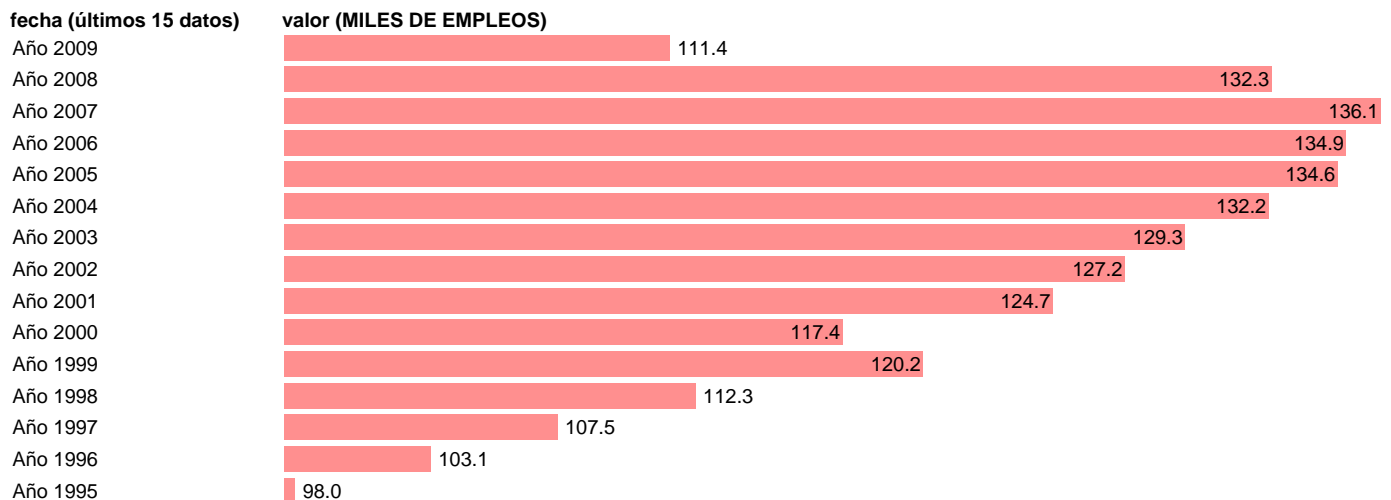

## OCUPADOS INDUSTRIA. PUESTOS DE TRABAJO. CASTILLA LA MANCHA

Estadística: [OCUPADOS INDUSTRIA. PUESTOS DE TRABAJO. CASTILLA LA MANCHA](#)

Enlace permanente (Permalink): <https://tematicas.org/M1/9agccm8322/>

Fuente: INSTITUTO NACIONAL DE ESTADISTICA (CONTABILIDAD REGIONAL DE ESPAÑA).

Frecuencia: Anual.

Unidades: MILES DE EMPLEOS.

Datos disponibles desde Año 1995 hasta Año 2009.

Valor más alto alcanzado en Año 2007: 136.1.

Valor más bajo alcanzado en Año 1995: 98.

[Pulse aquí](#) para acceder a los datos completos actualizados y a la representación gráfica estadística.