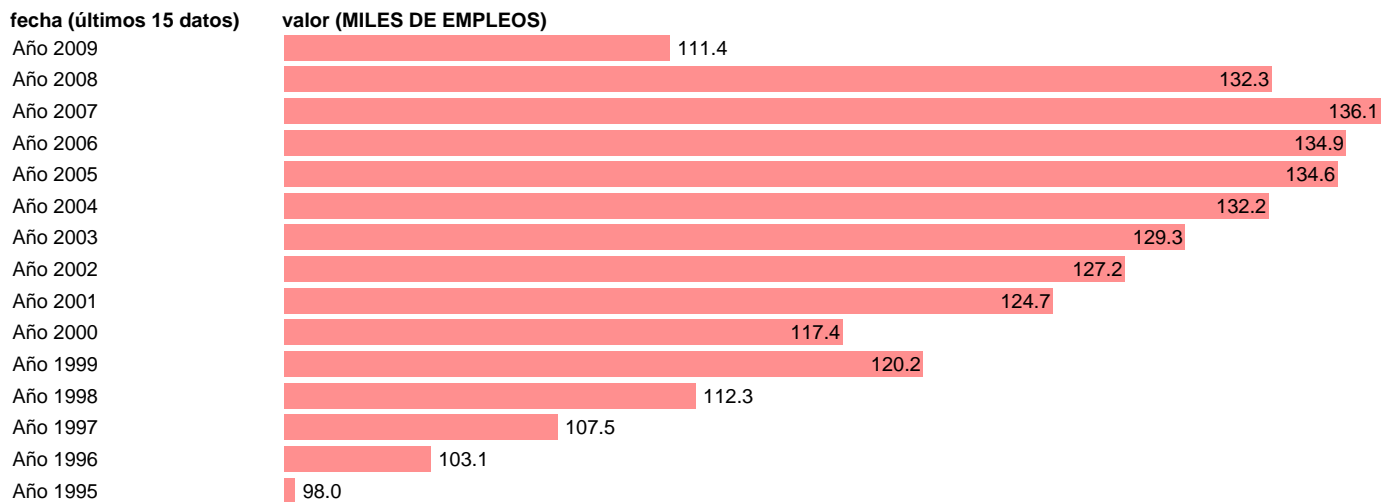

OCUPADOS INDUSTRIA. PUESTOS DE TRABAJO. CASTILLA LA MANCHA

Estadística: [OCUPADOS INDUSTRIA. PUESTOS DE TRABAJO. CASTILLA LA MANCHA](#)

Enlace permanente (Permalink): <https://tematicas.org/M1/90gccm8322/>

Fuente: INSTITUTO NACIONAL DE ESTADISTICA (CONTABILIDAD REGIONAL DE ESPAÑA).

Frecuencia: Anual.

Unidades: MILES DE EMPLEOS.

Datos disponibles desde Año 1995 hasta Año 2009.

Valor más alto alcanzado en Año 2007: 136.1.

Valor más bajo alcanzado en Año 1995: 98.

[Pulse aquí](#) para acceder a los datos completos actualizados y a la representación gráfica estadística.