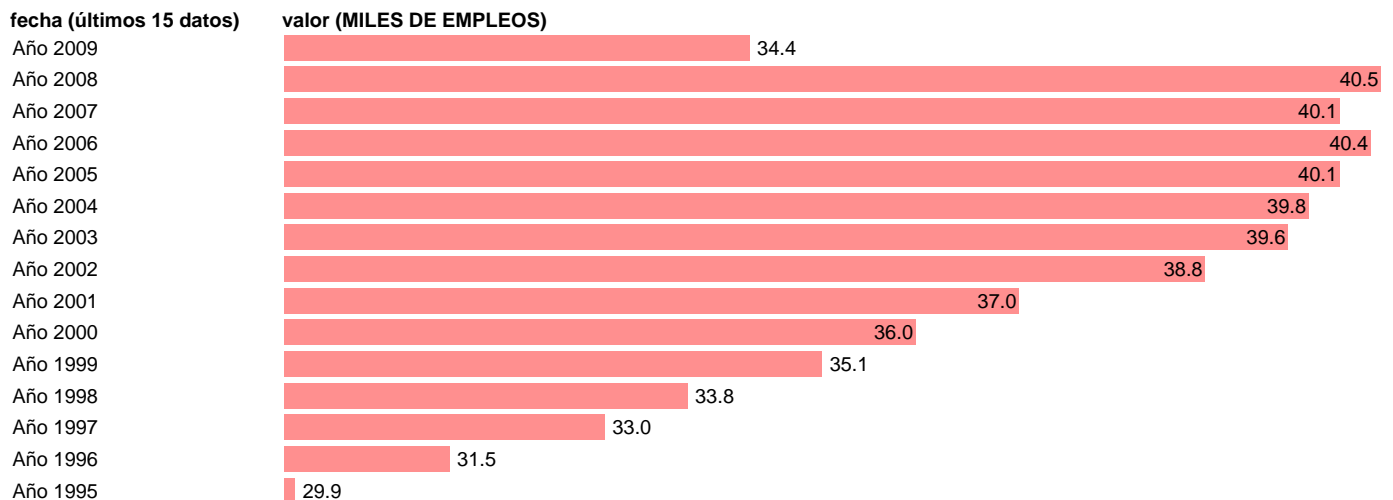

OCUPADOS INDUSTRIA. PUESTOS DE TRABAJO. CANTABRIA

Estadística: [OCUPADOS INDUSTRIA. PUESTOS DE TRABAJO. CANTABRIA](#)

Enlace permanente (Permalink): <https://tematicas.org/M1/90gccr8322/>

Fuente: INSTITUTO NACIONAL DE ESTADISTICA (CONTABILIDAD REGIONAL DE ESPAÑA).

Frecuencia: **Anual**.

Unidades: **MILES DE EMPLEOS**.

Datos disponibles desde **Año 1995** hasta **Año 2009**.

Valor más alto alcanzado en Año 2008: **40.5**.

Valor más bajo alcanzado en Año 1995: **29.9**.