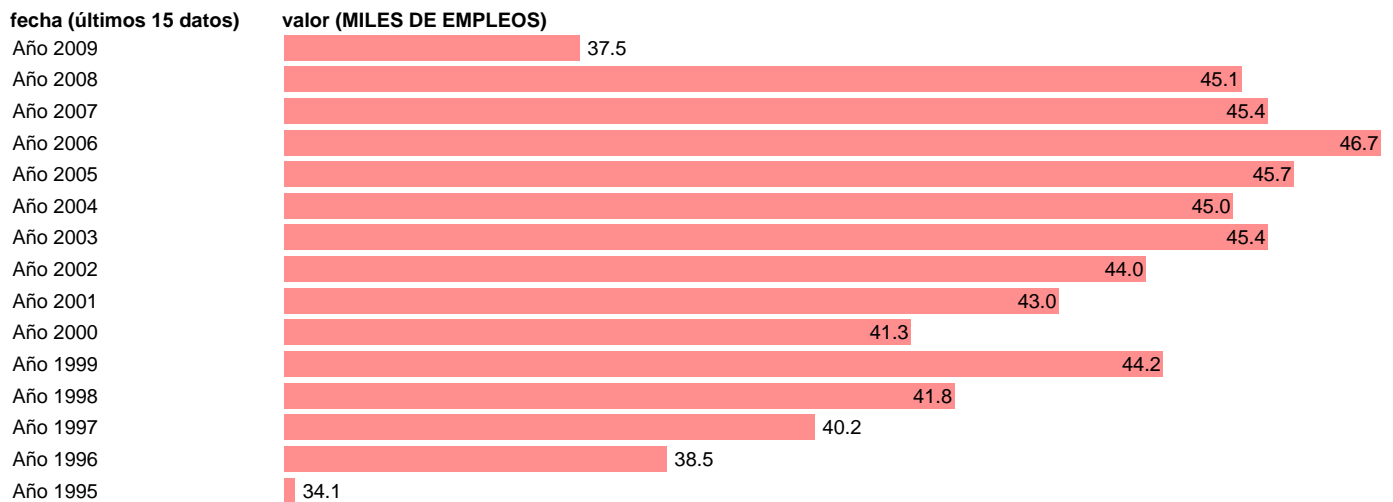

OCUPADOS INDUSTRIA. PUESTOS DE TRABAJO. CANARIAS

Estadística: [OCUPADOS INDUSTRIA. PUESTOS DE TRABAJO. CANARIAS](#)

Enlace permanente (Permalink): <https://tematicas.org/M1/90gcca8322/>

Fuente: INSTITUTO NACIONAL DE ESTADISTICA (CONTABILIDAD REGIONAL DE ESPAÑA).

Frecuencia: **Anual**.

Unidades: **MILES DE EMPLEOS**.

Datos disponibles desde **Año 1995** hasta **Año 2009**.

Valor más alto alcanzado en Año 2006: **46.7**.

Valor más bajo alcanzado en Año 1995: **34.1**.