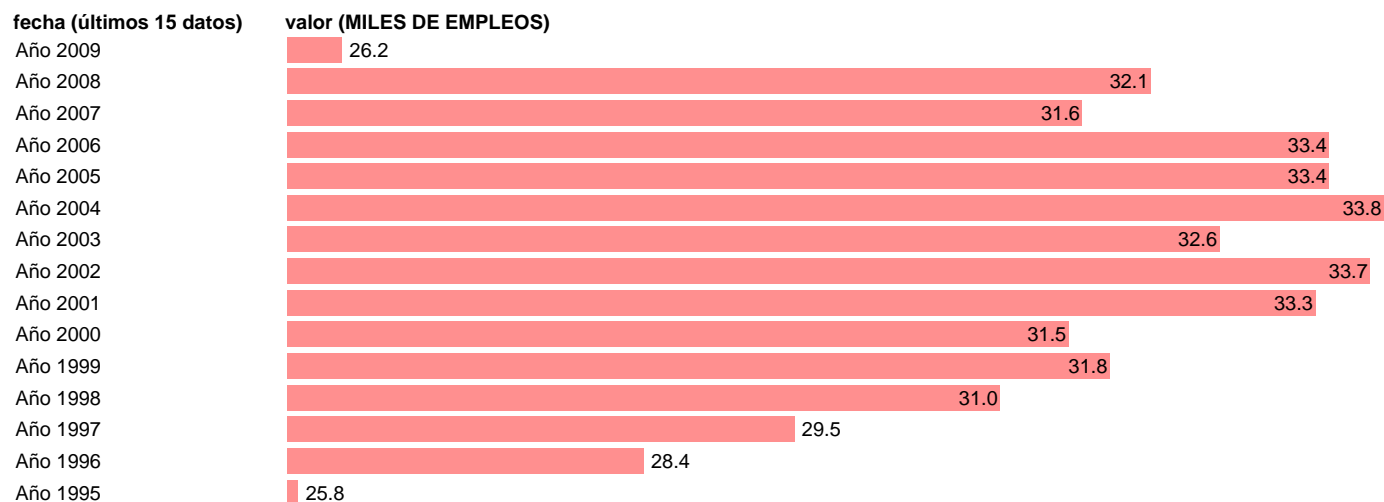

OCUPADOS INDUSTRIA. PUESTOS DE TRABAJO.BALEARES

Estadística: [OCUPADOS INDUSTRIA. PUESTOS DE TRABAJO.BALEARES](#)

Enlace permanente (Permalink): <https://tematicas.org/M1/90gcb8322/>

Fuente: INSTITUTO NACIONAL DE ESTADISTICA (CONTABILIDAD REGIONAL DE ESPAÑA).

Frecuencia: **Anual**.

Unidades: **MILES DE EMPLEOS**.

Datos disponibles desde **Año 1995** hasta **Año 2009**.

Valor más alto alcanzado en Año 2004: **33.8**.

Valor más bajo alcanzado en Año 1995: **25.8**.