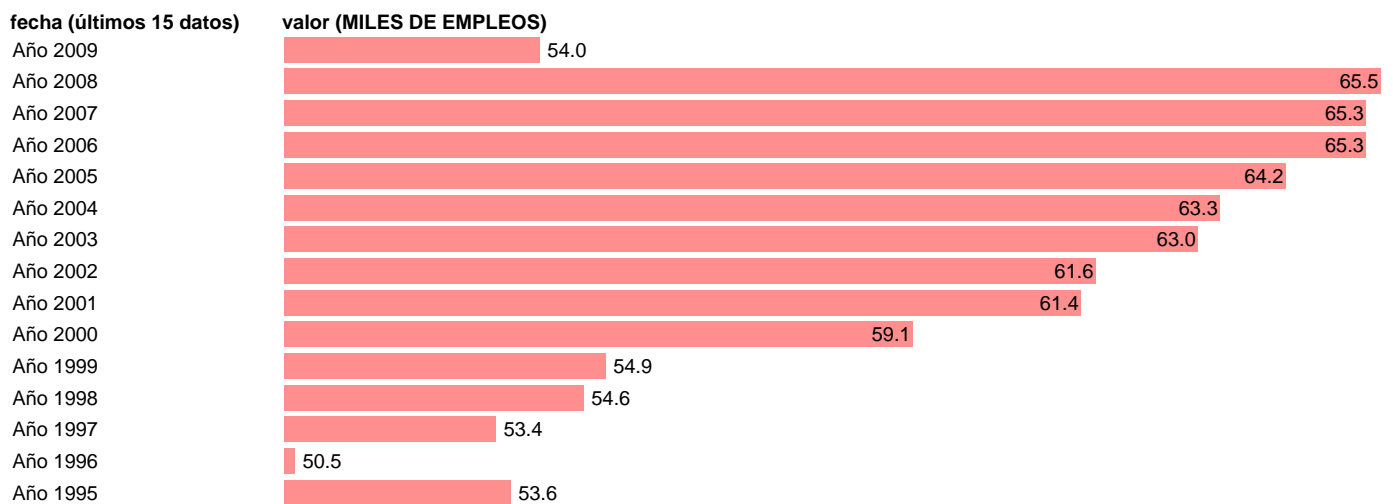

## OCUPADOS INDUSTRIA. PUESTOS DE TRABAJO. ASTURIAS

Estadística: [OCUPADOS INDUSTRIA. PUESTOS DE TRABAJO. ASTURIAS](#)

Enlace permanente (Permalink): <https://tematicas.org/M1/9agcas8322/>

Fuente: INSTITUTO NACIONAL DE ESTADISTICA (CONTABILIDAD REGIONAL DE ESPAÑA).

Frecuencia: Anual.

Unidades: MILES DE EMPLEOS.

Datos disponibles desde Año 1995 hasta Año 2009.

Valor más alto alcanzado en Año 2008: 65.5.

Valor más bajo alcanzado en Año 1996: 50.5.

[Pulse aquí](#) para acceder a los datos completos actualizados y a la representación gráfica estadística.