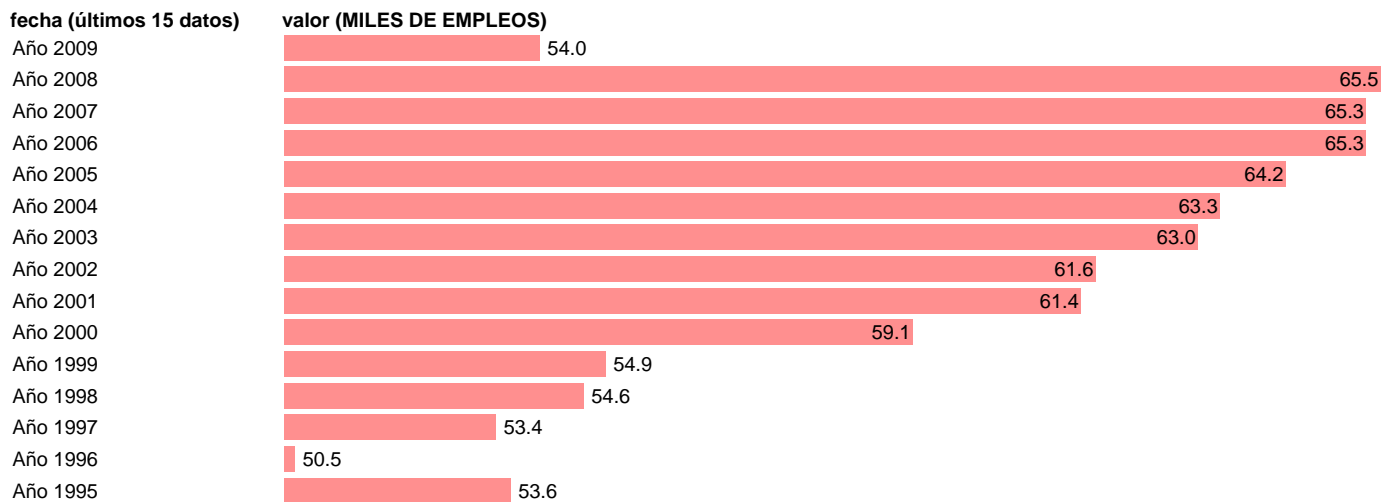

OCUPADOS INDUSTRIA. PUESTOS DE TRABAJO. ASTURIAS

Estadística: [OCUPADOS INDUSTRIA. PUESTOS DE TRABAJO. ASTURIAS](#)

Enlace permanente (Permalink): <https://tematicas.org/M1/90gcas8322/>

Fuente: INSTITUTO NACIONAL DE ESTADISTICA (CONTABILIDAD REGIONAL DE ESPAÑA).

Frecuencia: **Anual**.

Unidades: **MILES DE EMPLEOS**.

Datos disponibles desde **Año 1995** hasta **Año 2009**.

Valor más alto alcanzado en Año 2008: **65.5**.

Valor más bajo alcanzado en Año 1996: **50.5**.