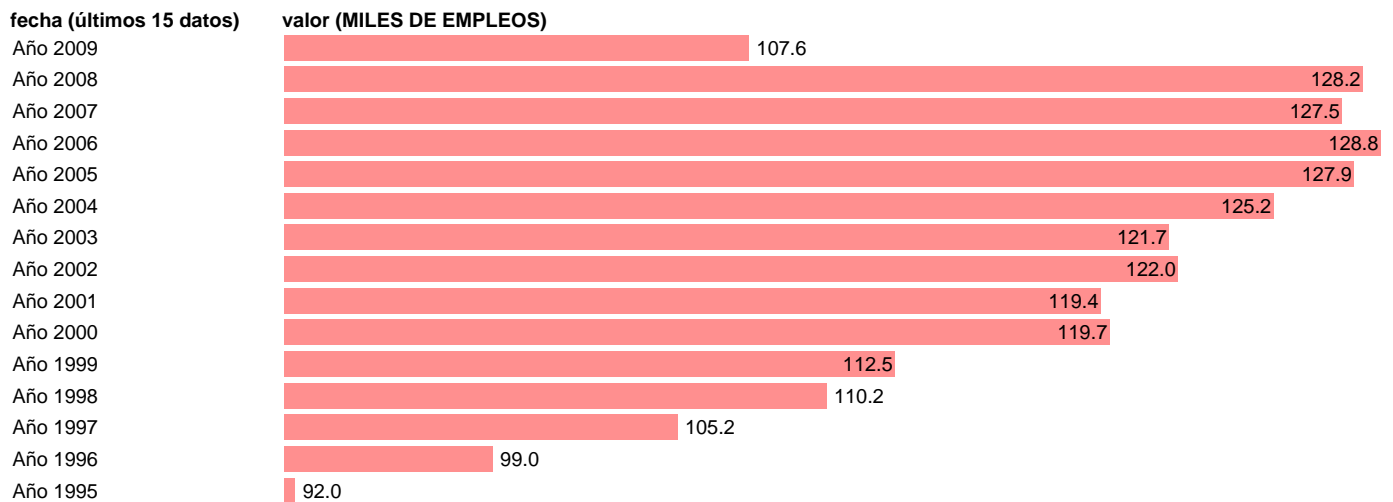

OCUPADOS INDUSTRIA. PUESTOS DE TRABAJO. ARAGON

Estadística: [OCUPADOS INDUSTRIA. PUESTOS DE TRABAJO. ARAGON](#)

Enlace permanente (Permalink): <https://tematicas.org/M1/9agcar8322/>

Fuente: INSTITUTO NACIONAL DE ESTADISTICA (CONTABILIDAD REGIONAL DE ESPAÑA).

Frecuencia: Anual.

Unidades: MILES DE EMPLEOS.

Datos disponibles desde Año 1995 hasta Año 2009.

Valor más alto alcanzado en Año 2006: 128.8.

Valor más bajo alcanzado en Año 1995: 92.

[Pulse aquí](#) para acceder a los datos completos actualizados y a la representación gráfica estadística.