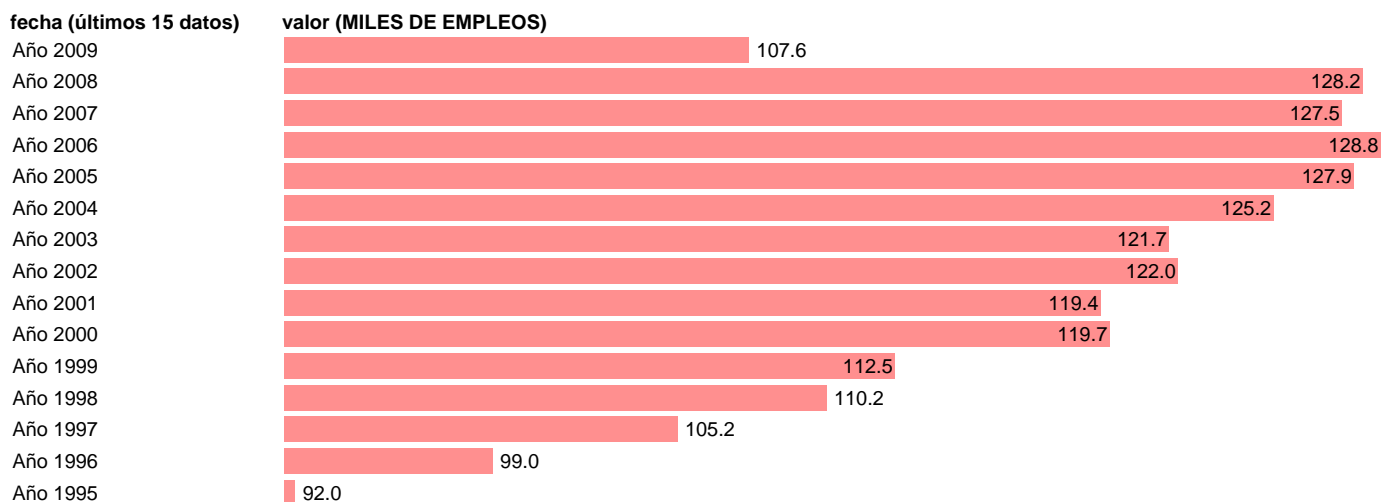

OCUPADOS INDUSTRIA. PUESTOS DE TRABAJO. ARAGON

Estadística: [OCUPADOS INDUSTRIA. PUESTOS DE TRABAJO. ARAGON](#)

Enlace permanente (Permalink): <https://tematicas.org/M1/90gcar8322/>

Fuente: INSTITUTO NACIONAL DE ESTADISTICA (CONTABILIDAD REGIONAL DE ESPAÑA).

Frecuencia: Anual.

Unidades: MILES DE EMPLEOS.

Datos disponibles desde Año 1995 hasta Año 2009.

Valor más alto alcanzado en Año 2006: 128.8.

Valor más bajo alcanzado en Año 1995: 92.

[Pulse aquí](#) para acceder a los datos completos actualizados y a la representación gráfica estadística.