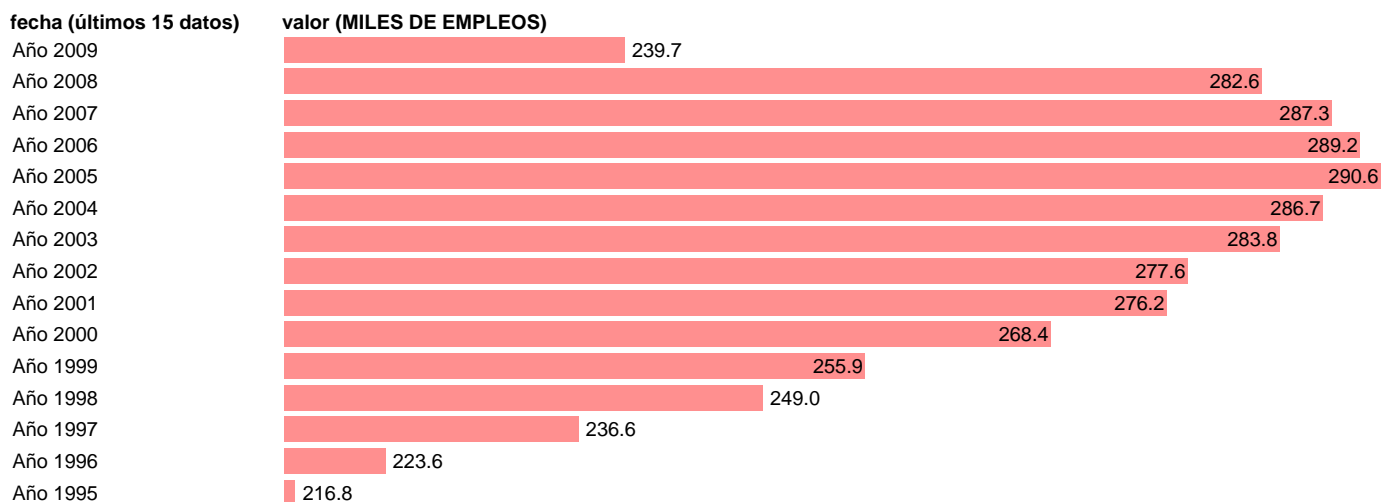

OCUPADOS INDUSTRIA. PUESTOS DE TRABAJO. ANDALUCIA

Estadística: [OCUPADOS INDUSTRIA. PUESTOS DE TRABAJO. ANDALUCIA](#)

Enlace permanente (Permalink): <https://tematicas.org/M1/9agca8322/>

Fuente: INSTITUTO NACIONAL DE ESTADISTICA (CONTABILIDAD REGIONAL DE ESPAÑA).

Frecuencia: **Anual**.

Unidades: **MILES DE EMPLEOS**.

Datos disponibles desde **Año 1995** hasta **Año 2009**.

Valor más alto alcanzado en Año 2005: **290.6**.

Valor más bajo alcanzado en Año 1995: **216.8**.