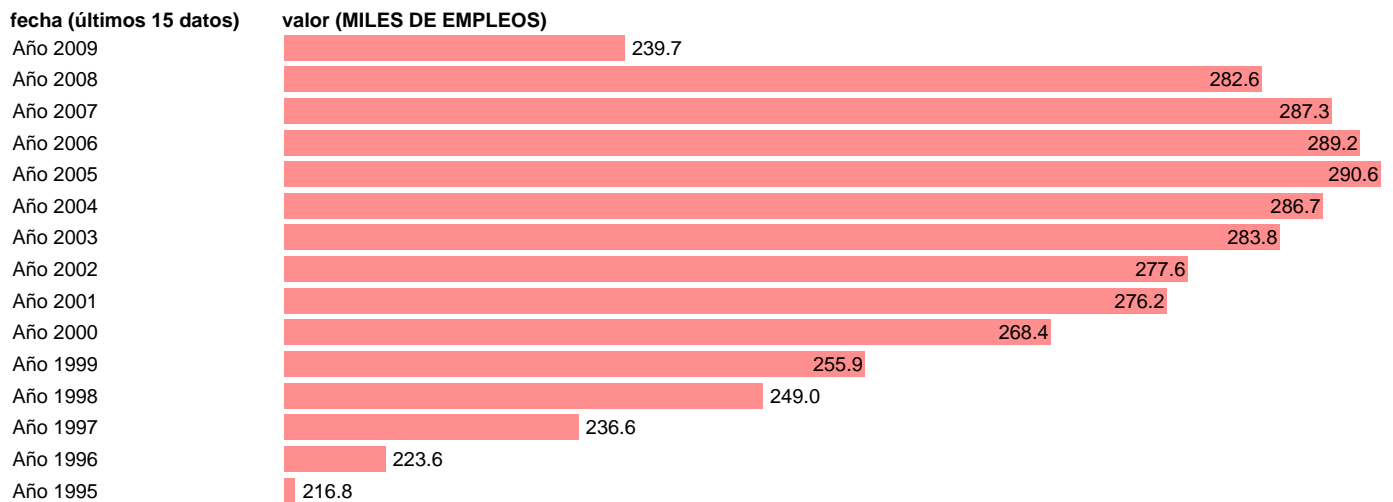

OCUPADOS INDUSTRIA. PUESTOS DE TRABAJO. ANDALUCIA

Estadística: [OCUPADOS INDUSTRIA. PUESTOS DE TRABAJO. ANDALUCIA](#)

Enlace permanente (Permalink): <https://tematicas.org/M1/90gca8322/>

Fuente: INSTITUTO NACIONAL DE ESTADISTICA (CONTABILIDAD REGIONAL DE ESPAÑA).

Frecuencia: Anual.

Unidades: MILES DE EMPLEOS.

Datos disponibles desde Año 1995 hasta Año 2009.

Valor más alto alcanzado en Año 2005: 290.6.

Valor más bajo alcanzado en Año 1995: 216.8.

[Pulse aquí](#) para acceder a los datos completos actualizados y a la representación gráfica estadística.