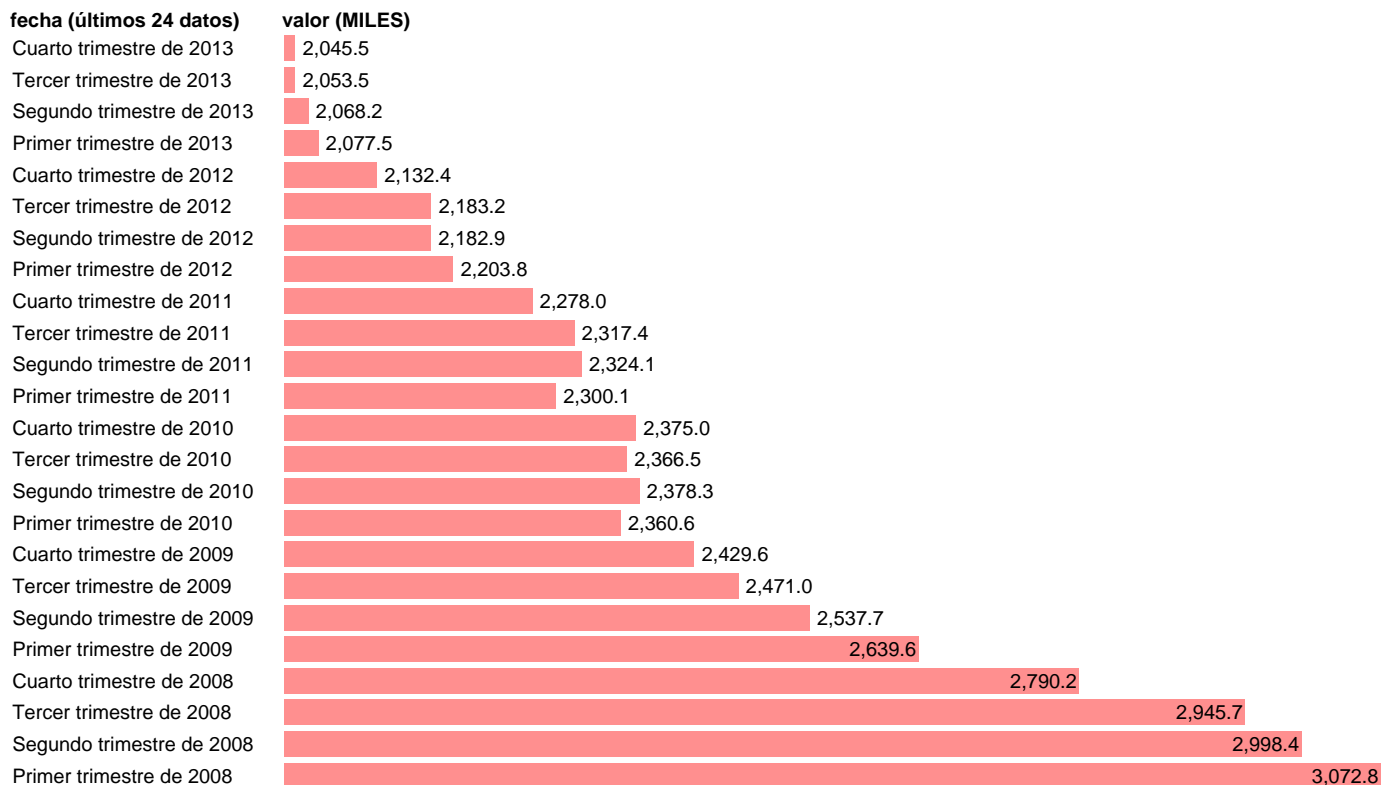

OCUPADOS INDUSTRIA MANUFACTURERA

Estadística: [OCUPADOS INDUSTRIA MANUFACTURERA](#)

Enlace permanente (Permalink): <https://tematicas.org/M1/1h21305/>

Notas: **ACTUALIZA: ÁREA MERCADO LABORAL**

Fuente: **INE (CNAE-09).**

Frecuencia: **Trimestral.**

Unidades: **MILES.**

Datos disponibles desde **Primer trimestre de 2008** hasta **Cuarto trimestre de 2013.**

Valor más alto alcanzado en Primer trimestre de 2008: **3072.8.**

Valor más bajo alcanzado en Cuarto trimestre de 2013: **2045.5.**

[Pulse aquí](#) para acceder a los datos completos actualizados y a la representación gráfica estadística.