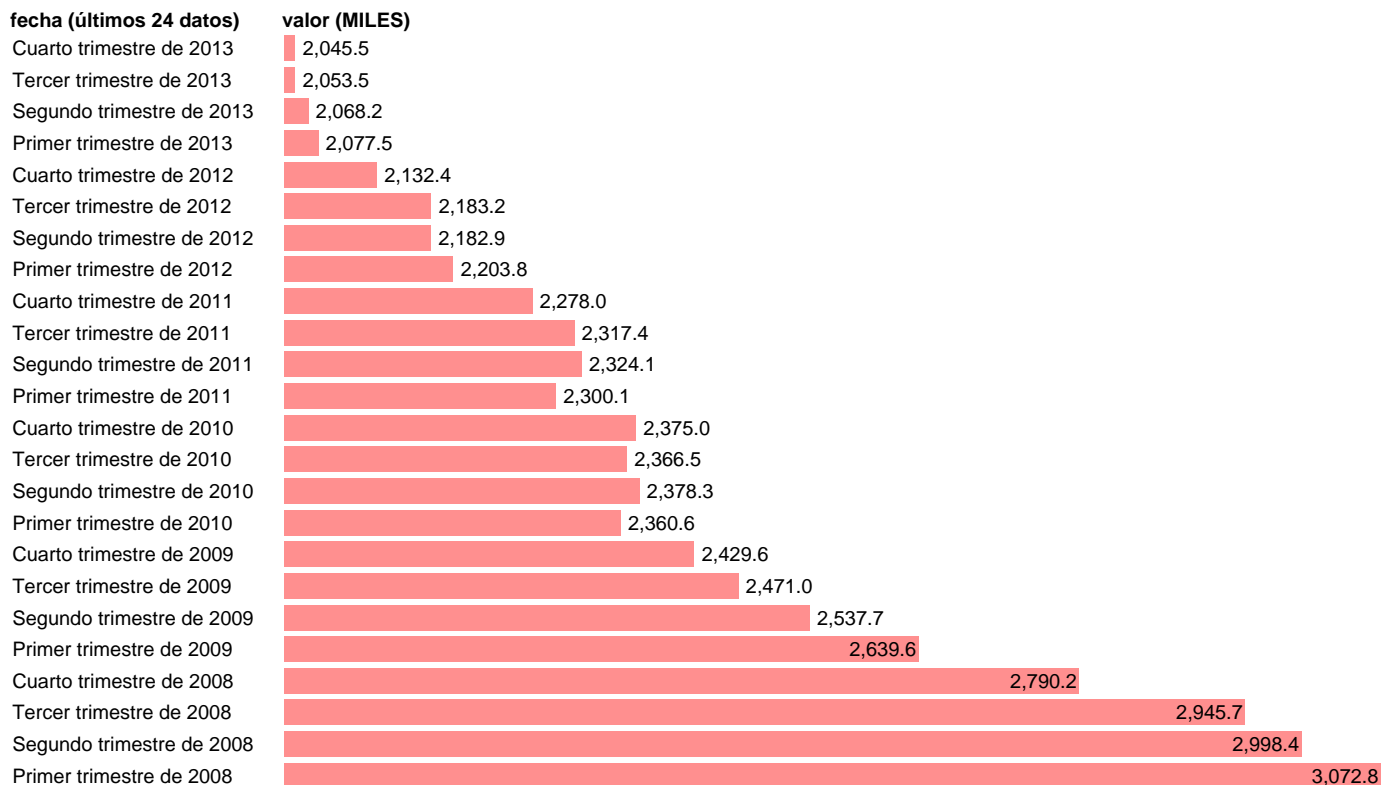

OCUPADOS INDUSTRIA MANUFACTURERA

Estadística: [OCUPADOS INDUSTRIA MANUFACTURERA](#)

Enlace permanente (Permalink): <https://tematicas.org/M1/1v21305/>

Notas: **ACTUALIZA: ÁREA MERCADO LABORAL**

Fuente: **INE (CNAE-09).**

Frecuencia: **Trimestral.**

Unidades: **MILES.**

Datos disponibles desde **Primer trimestre de 2008** hasta **Cuarto trimestre de 2013.**

Valor más alto alcanzado en Primer trimestre de 2008: **3072.8.**

Valor más bajo alcanzado en Cuarto trimestre de 2013: **2045.5.**

[Pulse aquí](#) para acceder a los datos completos actualizados y a la representación gráfica estadística.