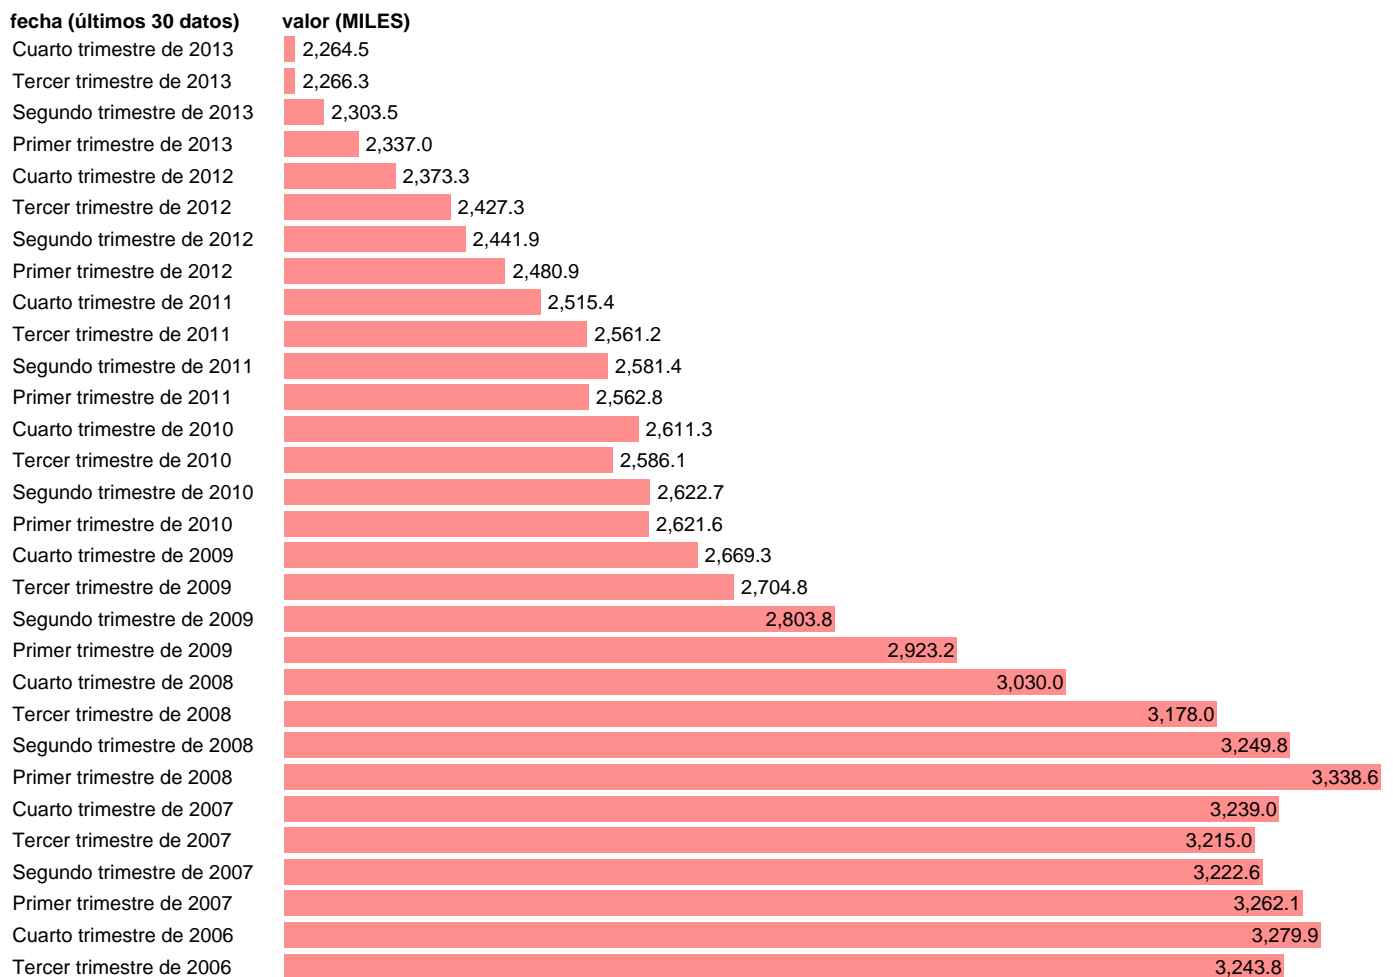

OCUPADOS INDUSTRIA (CVE)

Estadística: [OCUPADOS INDUSTRIA \(CVE\)](#)

Enlace permanente (Permalink): <https://tematicas.org/M1/1h21002.d/>

Fuente: **SGAM (APLICACIÓN DEL X-11 ARIMA).**

Frecuencia: **Trimestral.**

Unidades: **MILES.**

Datos disponibles desde **Primer trimestre de 1984** hasta **Cuarto trimestre de 2013**.

Valor más alto alcanzado en Primer trimestre de 2008: **3338.6**.

Valor más bajo alcanzado en Cuarto trimestre de 2013: **2264.5**.