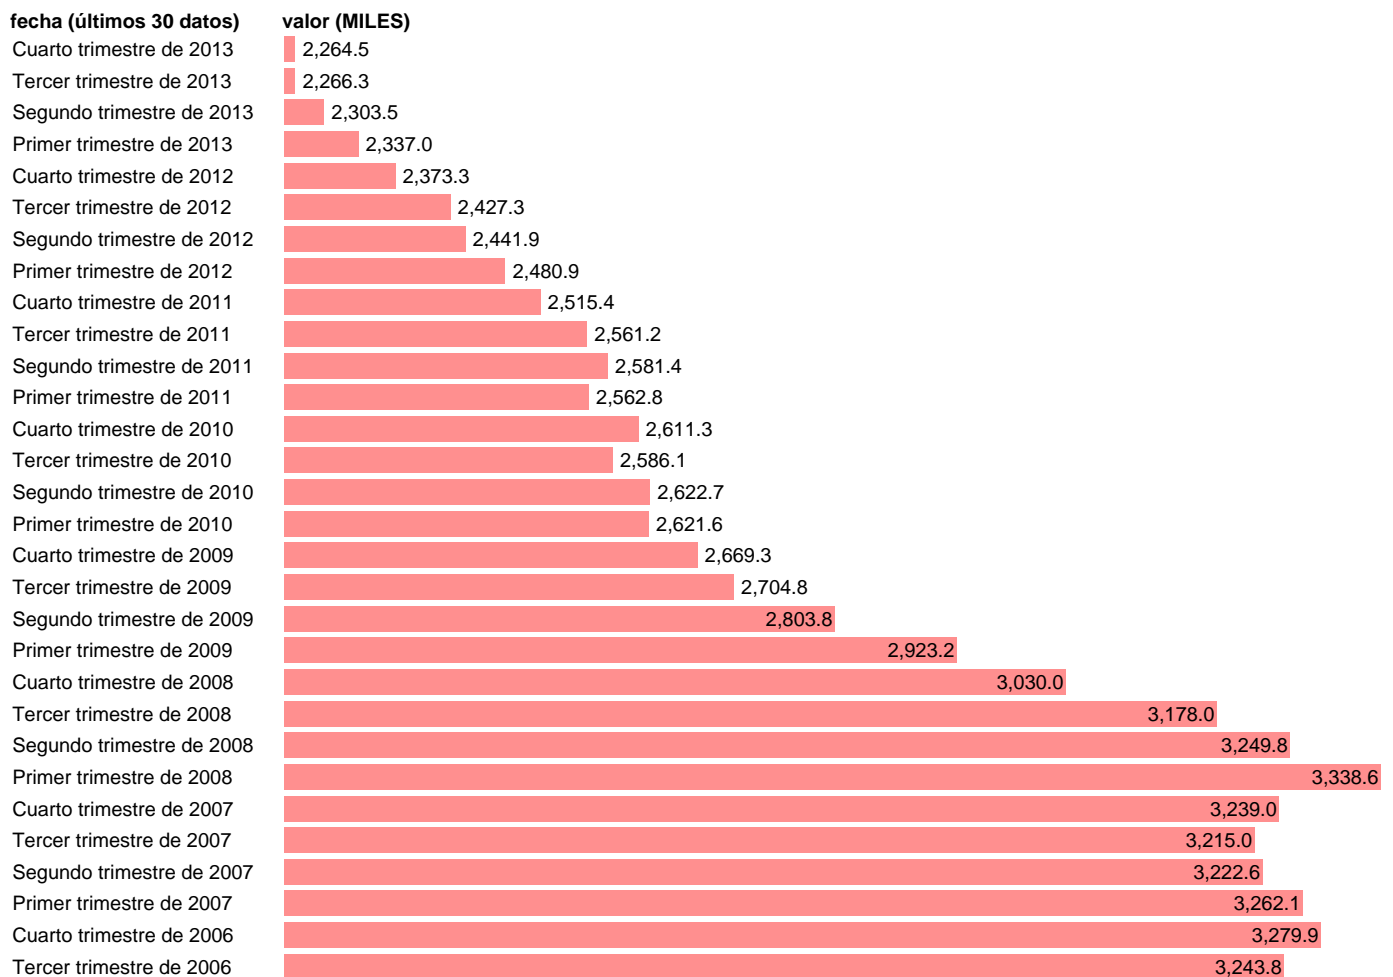

## OCUPADOS INDUSTRIA (CVE)

Estadística: [OCUPADOS INDUSTRIA \(CVE\)](#)

Enlace permanente (Permalink): <https://tematicas.org/M1/1v21002.d/>

Fuente: **SGAM ( APLICACIÓN DEL X-11 ARIMA).**

Frecuencia: **Trimestral.**

Unidades: **MILES.**

Datos disponibles desde **Primer trimestre de 1984** hasta **Cuarto trimestre de 2013**.

Valor más alto alcanzado en Primer trimestre de 2008: **3338.6**.

Valor más bajo alcanzado en Cuarto trimestre de 2013: **2264.5**.