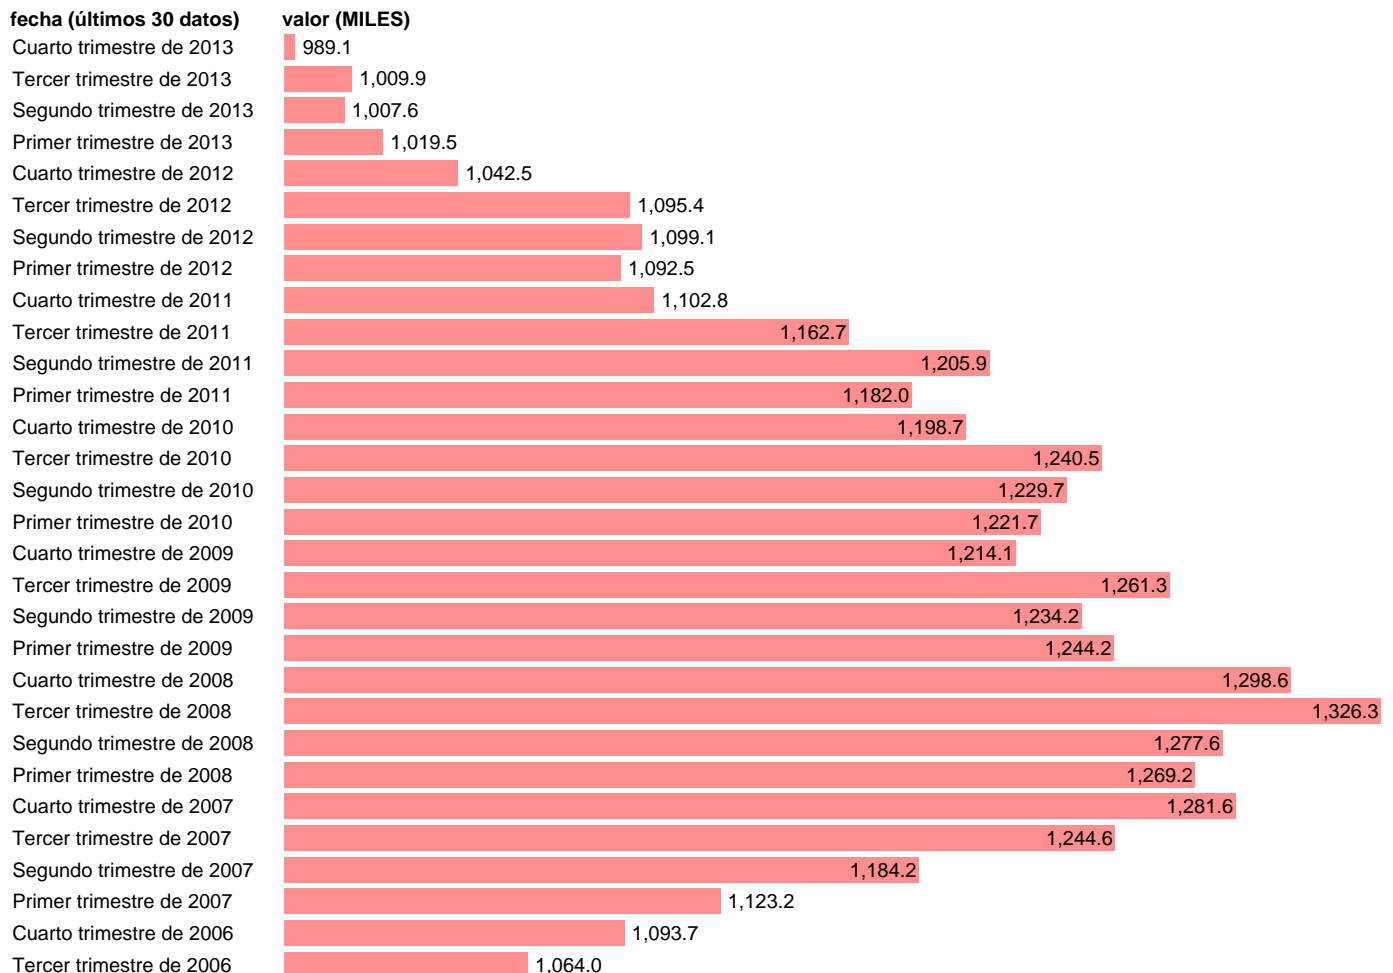

OCUPADOS EXTRANJEROS. MUJERES

Estadística: [OCUPADOS EXTRANJEROS. MUJERES](#)

Enlace permanente (Permalink): <https://tematicas.org/M1/1h29120/>

Notas: **SERIE HOMOGENEIZADA POR EL INE. NUEVA PROYECCIÓN POBLACIÓN CENSO 2001 CAMBIOS METODOLOGICOS EN LOS PRIMEROS TRIMESTRES DE 2002 Y 2005 ACTUALIZA: ÁREA DEL MERCADO LABORAL**

Fuente: **INE (EPA)**.
Frecuencia: **Trimestral**.
Unidades: **MILES**.

Datos disponibles desde **Segundo trimestre de 1987** hasta **Cuarto trimestre de 2013**.
Valor más alto alcanzado en Tercer trimestre de 2008: **1326.3**.
Valor más bajo alcanzado en Cuarto trimestre de 1988: **10.9**.