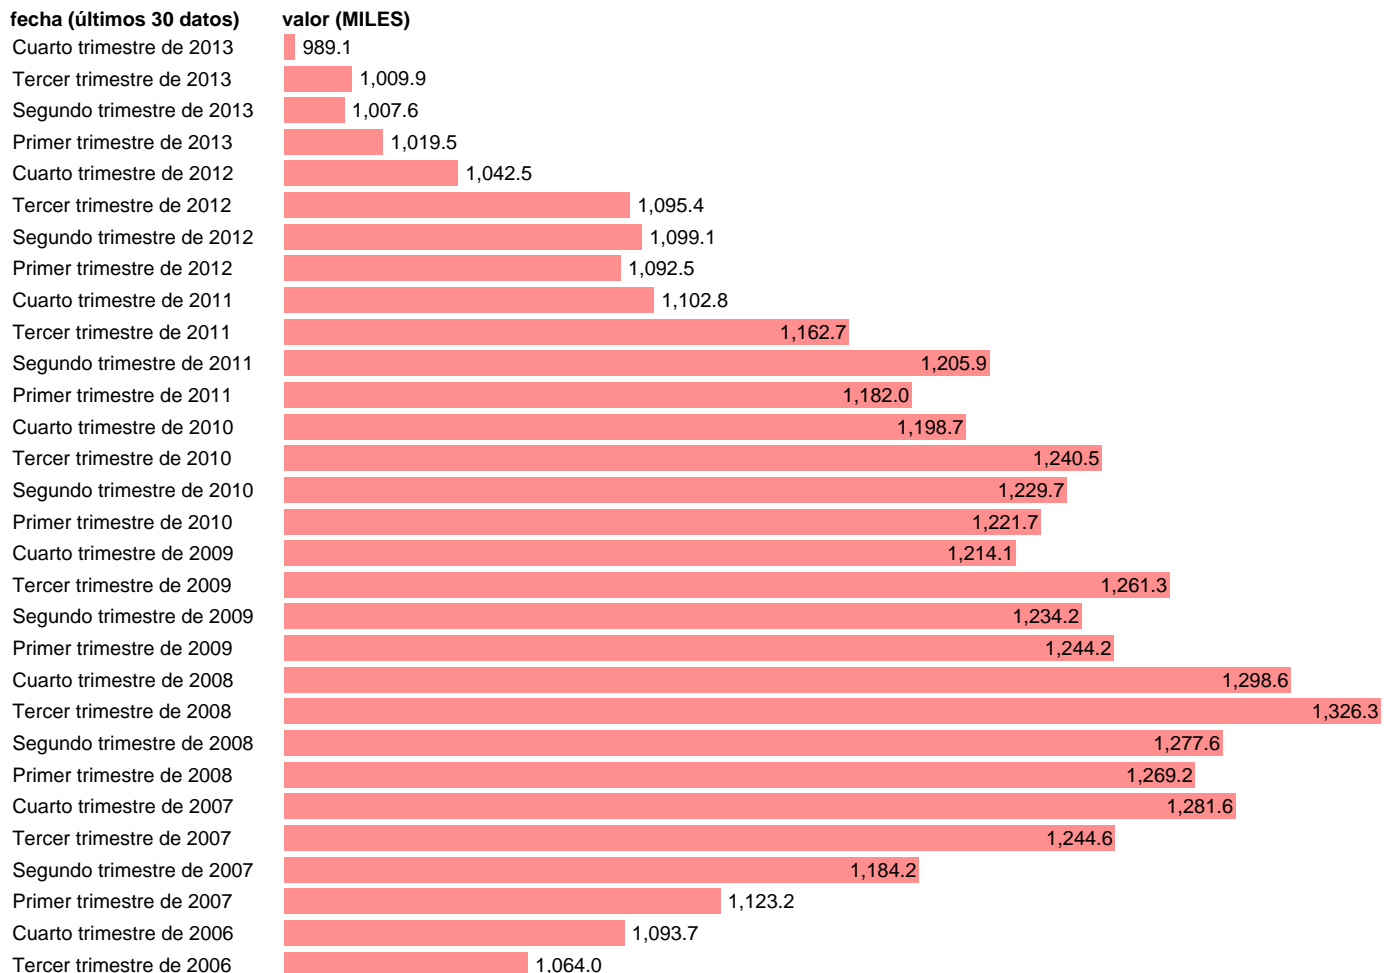

OCUPADOS EXTRANJEROS. MUJERES

Estadística: [OCUPADOS EXTRANJEROS. MUJERES](#)

Enlace permanente (Permalink): <https://tematicas.org/M1/1v29120/>

Notas: **SERIE HOMOGENEIZADA POR EL INE. NUEVA PROYECCIÓN POBLACIÓN CENSO 2001 CAMBIOS METODOLOGICOS EN LOS PRIMEROS TRIMESTRES DE 2002 Y 2005 ACTUALIZA: ÁREA DEL MERCADO LABORAL**

Fuente: **INE (EPA)**.
Frecuencia: **Trimestral**.
Unidades: **MILES**.

Datos disponibles desde **Segundo trimestre de 1987** hasta **Cuarto trimestre de 2013**.
Valor más alto alcanzado en Tercer trimestre de 2008: **1326.3**.
Valor más bajo alcanzado en Cuarto trimestre de 1988: **10.9**.