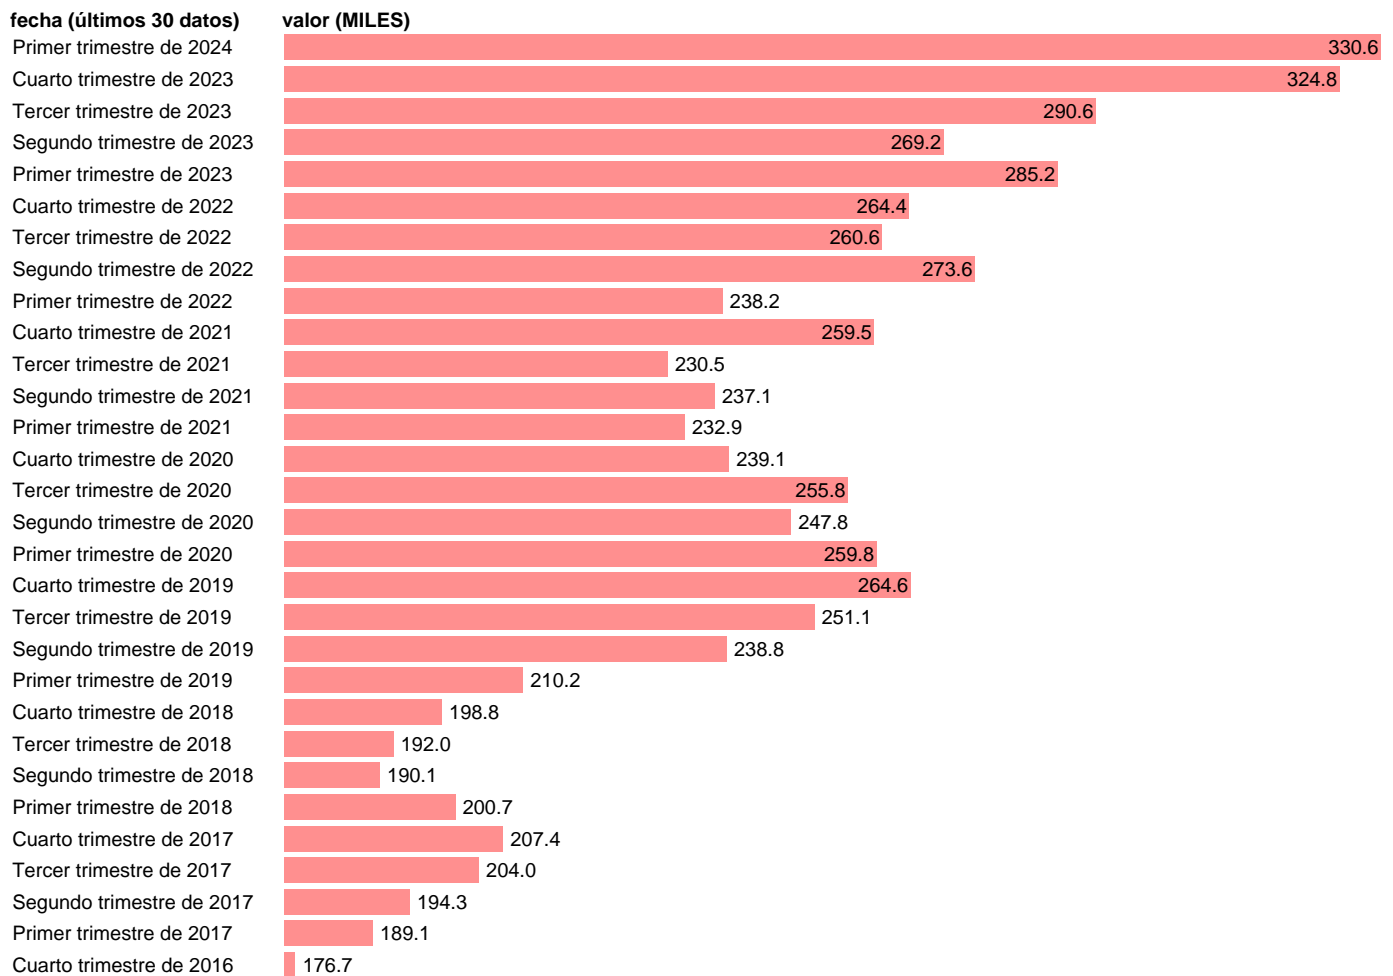

## OCUPADOS. EXTRANJEROS EN INDUSTRIA. TOTAL

Estadística: [OCUPADOS. EXTRANJEROS EN INDUSTRIA. TOTAL](#)

Enlace permanente (Permalink): <https://tematicas.org/M1/129202/>

Notas: **Encuesta de la población activa (www.ine.es/dyngs/IOE/es/operacion.htm?numinv=30308).**

Fuente: **INE.**

Frecuencia: **Trimestral.**

Unidades: **MILES.**

Datos disponibles desde **Primer trimestre de 2008** hasta **Primer trimestre de 2024**.

Valor más alto alcanzado en Primer trimestre de 2008: **342.3**.

Valor más bajo alcanzado en Primer trimestre de 2014: **149.6**.

[Pulse aquí](#) para acceder a los datos completos actualizados y a la representación gráfica estadística.