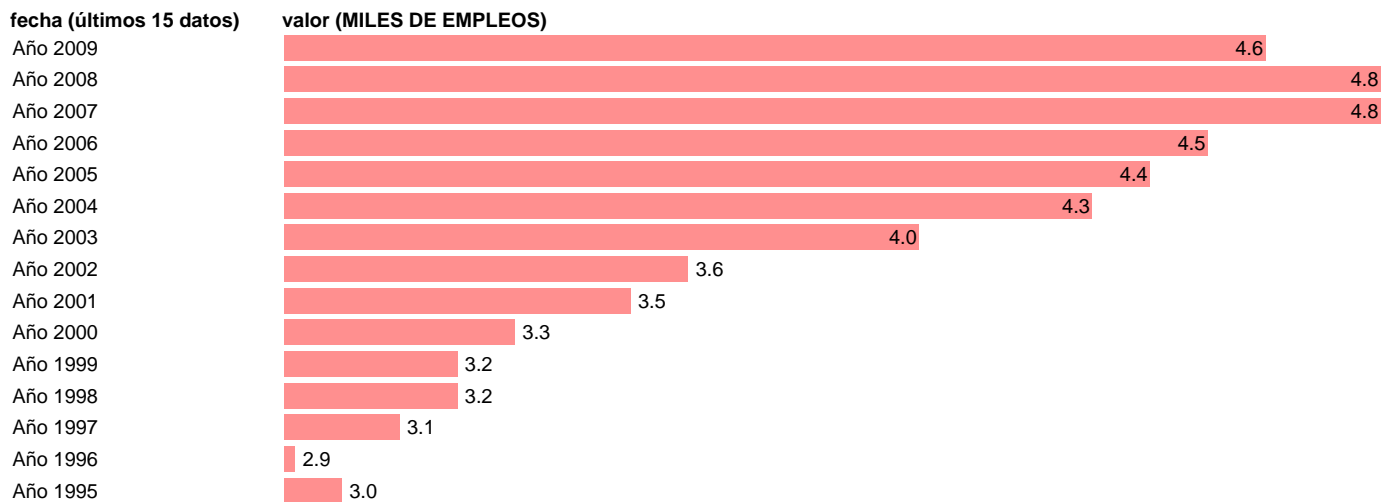

OCUPADOS ENERGIA. PUESTOS DE TRABAJO. REGION DE MURCIA

Estadística: [OCUPADOS ENERGIA. PUESTOS DE TRABAJO. REGION DE MURCIA](#)

Enlace permanente (Permalink): <https://tematicas.org/M1/9agcmu8321/>

Fuente: INSTITUTO NACIONAL DE ESTADISTICA (CONTABILIDAD REGIONAL DE ESPAÑA).

Frecuencia: **Anual**.

Unidades: **MILES DE EMPLEOS**.

Datos disponibles desde **Año 1995** hasta **Año 2009**.

Valor más alto alcanzado en Año 2007: **4.8**.

Valor más bajo alcanzado en Año 1996: **2.9**.