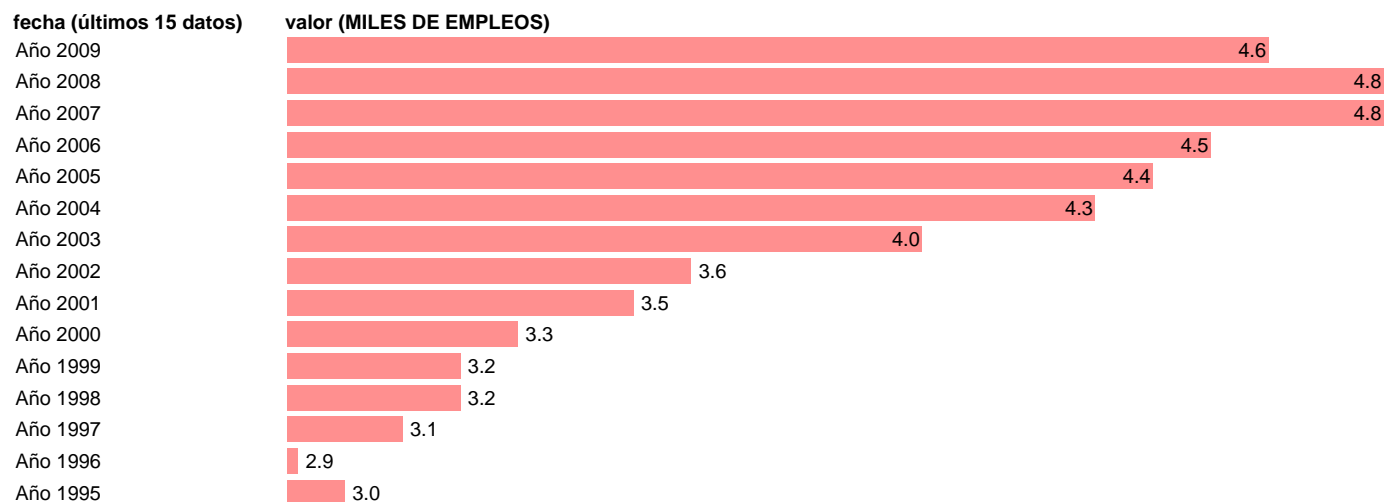

OCUPADOS ENERGIA. PUESTOS DE TRABAJO. REGION DE MURCIA

Estadística: [OCUPADOS ENERGIA. PUESTOS DE TRABAJO. REGION DE MURCIA](#)

Enlace permanente (Permalink): <https://tematicas.org/M1/90gcmu8321/>

Fuente: INSTITUTO NACIONAL DE ESTADISTICA (CONTABILIDAD REGIONAL DE ESPAÑA).

Frecuencia: **Anual**.

Unidades: **MILES DE EMPLEOS**.

Datos disponibles desde **Año 1995** hasta **Año 2009**.

Valor más alto alcanzado en Año 2007: **4.8**.

Valor más bajo alcanzado en Año 1996: **2.9**.