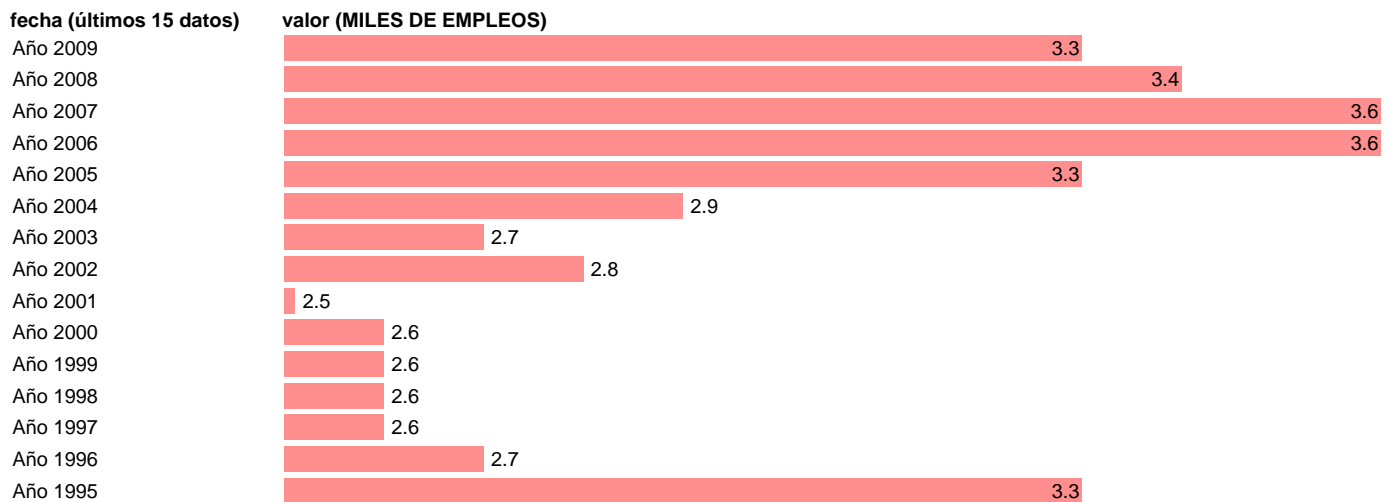

OCUPADOS ENERGIA. PUESTOS DE TRABAJO. EXTREMADURA

Estadística: [OCUPADOS ENERGIA. PUESTOS DE TRABAJO. EXTREMADURA](#)

Enlace permanente (Permalink): <https://tematicas.org/M1/9agce8321/>

Fuente: INSTITUTO NACIONAL DE ESTADISTICA (CONTABILIDAD REGIONAL DE ESPAÑA).

Frecuencia: Anual.

Unidades: MILES DE EMPLEOS.

Datos disponibles desde Año 1995 hasta Año 2009.

Valor más alto alcanzado en Año 2006: 3.6.

Valor más bajo alcanzado en Año 2001: 2.5.

[Pulse aquí](#) para acceder a los datos completos actualizados y a la representación gráfica estadística.