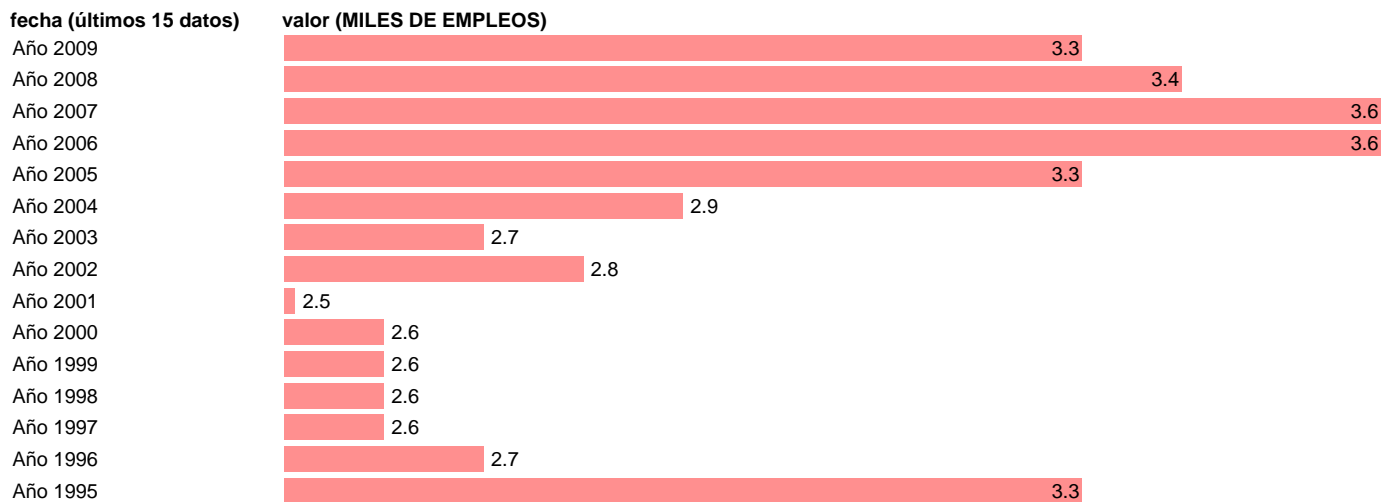

## OCUPADOS ENERGIA. PUESTOS DE TRABAJO. EXTREMADURA

Estadística: [OCUPADOS ENERGIA. PUESTOS DE TRABAJO. EXTREMADURA](#)

Enlace permanente (Permalink): <https://tematicas.org/M1/90gce8321/>

Fuente: INSTITUTO NACIONAL DE ESTADISTICA (CONTABILIDAD REGIONAL DE ESPAÑA).

Frecuencia: Anual.

Unidades: MILES DE EMPLEOS.

Datos disponibles desde Año 1995 hasta Año 2009.

Valor más alto alcanzado en Año 2006: 3.6.

Valor más bajo alcanzado en Año 2001: 2.5.

[Pulse aquí](#) para acceder a los datos completos actualizados y a la representación gráfica estadística.