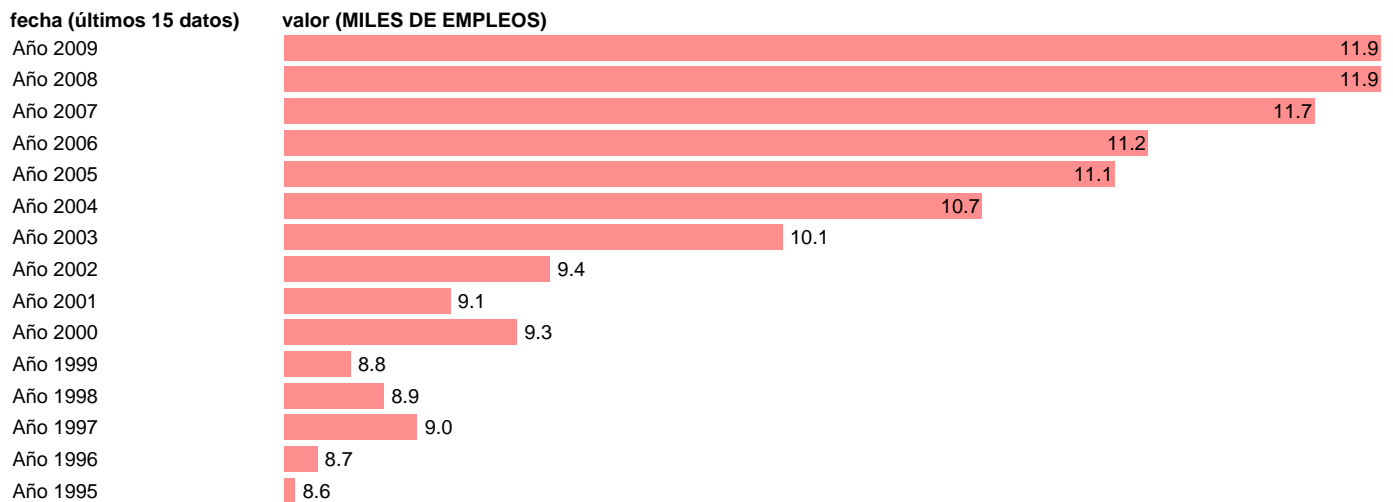

OCUPADOS ENERGIA PUESTOS DE TRABAJO. COMUNIDAD VALENCIANA

Estadística: [OCUPADOS ENERGIA PUESTOS DE TRABAJO. COMUNIDAD VALENCIANA](#)

Enlace permanente (Permalink): <https://tematicas.org/M1/9agcv8321/>

Fuente: INSTITUTO NACIONAL DE ESTADISTICA (CONTABILIDAD REGIONAL DE ESPAÑA).

Frecuencia: **Anual**.

Unidades: **MILES DE EMPLEOS**.

Datos disponibles desde **Año 1995** hasta **Año 2009**.

Valor más alto alcanzado en Año 2008: **11.9**.

Valor más bajo alcanzado en Año 1995: **8.6**.

[Pulse aquí](#) para acceder a los datos completos actualizados y a la representación gráfica estadística.